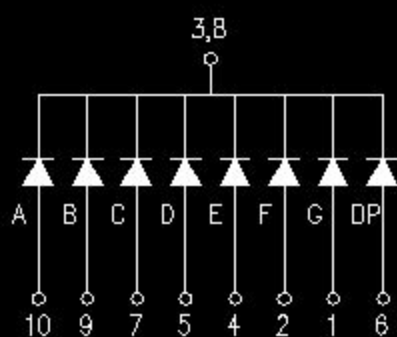

FJS-3191 Series

FJ-3191A

FJ-3191B

FJ-3191C

FJ-3191D

X-ON Electronics

Largest Supplier of Electrical and Electronic Components

Click to view similar products for [LED Displays & Accessories](#) category:

Click to view products by [Zhihao](#) manufacturer:

Other Similar products are found below :

[LTC-2721WC](#) [LTC-4627G](#) [LTC-4627WC](#) [LTD-5021AWC](#) [LTP-4323P](#) [LTS-3361JG-06](#) [ELS-316SYGWA/S530-E2](#) [1668](#) [HT-F196NB-5323](#) [SA03-12EWA](#) [LDQ-N514RI](#) [LDS-A3506RD](#) [LDS-A3926RI](#) [SI-B9T151550WW](#) [SI-B9V171550WW](#) [SLC-3PF-WL](#) [1624](#) [LTC-2621JD](#) [LTC-2623WC](#) [LTC-4624P](#) [LTC-4627JD](#) [LTP-1057AHR](#) [LTP-1457AKR](#) [LTP-3784G-01](#) [LTS-4812SKR-P](#) [LTS-6780P](#) [HV-7W30-6829](#) [DA43-11GWA](#) [LDD-E305RI](#) [LDQ-N3402RI](#) [LDQ-N3606RI](#) [LDS-A3924RI-SI](#) [LDT-M2804RI](#) [86004CB830](#) [LTP-3862JD](#) [LTP-2088AKD](#) [LTD-6740P](#) [LTC-4727E](#) [LTS-312AY](#) [LTS-6880Y](#) [LDS-SMC3002RISUGTR](#) [LTC-2623E](#) [CC25-12YWA](#) [LDM-6432-P3-UR-1](#) [EADSF056RA1](#) [LDF-U8004BI](#) [SLCN-42M-G](#) [SLCN-42M-W](#) [LTC-3710G](#) [LTS-4801KF](#)