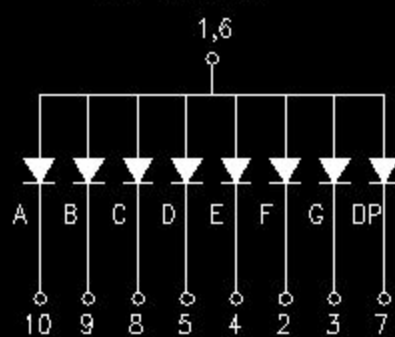

FJS-3191 Series

FJ-3191A

FJ-3191B

FJ-3191C

FJ-3191D

X-ON Electronics

Largest Supplier of Electrical and Electronic Components

Click to view similar products for [LED Displays & Accessories](#) category:

Click to view products by [Zhihao](#) manufacturer:

Other Similar products are found below :

[LTC-2721WC](#) [LTC-4627G](#) [LTC-4627WC](#) [LTD-5021AWC](#) [LTP-4323P](#) [LTS-3361JG-06](#) [ELS-316SYGWA/S530-E2](#) [1668](#) [HT-F196NB-5323](#) [SA03-12EWA](#) [LDQ-N514RI](#) [LDS-A3506RD](#) [LDS-A3926RI](#) [SI-B9T151550WW](#) [SI-B9V171550WW](#) [SLC-3PF-WL](#) [1624](#) [LTC-2621JD](#) [LTC-2623WC](#) [LTC-4624P](#) [LTC-4627JD](#) [LTP-1057AHR](#) [LTP-1457AKR](#) [LTP-3784G-01](#) [LTS-4812SKR-P](#) [LTS-6780P](#) [HV-7W30-6829](#) [DA43-11GWA](#) [LDD-E305RI](#) [LDQ-N3402RI](#) [LDQ-N3606RI](#) [LDS-A3924RI-SI](#) [LDT-M2804RI](#) [86004CB830](#) [LTP-3862JD](#) [LTP-2088AKD](#) [LTD-6740P](#) [LTC-4727E](#) [LTS-312AY](#) [LTS-6880Y](#) [LDS-SMC3002RISUGTR](#) [LTC-2623E](#) [CC25-12YWA](#) [LDM-6432-P3-UR-1](#) [EADSF056RA1](#) [LDF-U8004BI](#) [SLCN-42M-G](#) [SLCN-42M-W](#) [LTC-3710G](#) [LTS-4801KF](#)