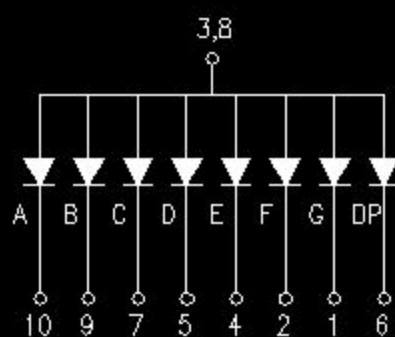

FJS-3191 Series

FJ-3191A

FJ-3191B

FJ-3191C

FJ-3191D

X-ON Electronics

Largest Supplier of Electrical and Electronic Components

Click to view similar products for [LED Displays & Accessories](#) category:

Click to view products by [Zhihao](#) manufacturer:

Other Similar products are found below :

[LTC-2721WC](#) [LTC-4627G](#) [LTC-4627WC](#) [LTD-5021AWC](#) [LTP-4323P](#) [LTS-3361JG-06](#) [ELS-316SYGWA/S530-E2](#) [1668](#) [HT-F196NB-5323](#) [SA03-12EWA](#) [LDQ-N514RI](#) [LDS-A3506RD](#) [LDS-A3926RI](#) [SI-B9T151550WW](#) [SI-B9V171550WW](#) [SLC-3PF-WL](#) [1624](#) [LTC-2621JD](#) [LTC-2623WC](#) [LTC-4624P](#) [LTC-4627JD](#) [LTP-1057AHR](#) [LTP-1457AKR](#) [LTP-3784G-01](#) [LTS-4812SKR-P](#) [LTS-6780P](#) [HV-7W30-6829](#) [DA43-11GWA](#) [LDD-E305RI](#) [LDQ-N3402RI](#) [LDQ-N3606RI](#) [LDS-A3924RI-SI](#) [LDT-M2804RI](#) [86004CB830](#) [LTP-3862JD](#) [LTP-2088AKD](#) [LTD-6740P](#) [LTC-4727E](#) [LTS-312AY](#) [LTS-6880Y](#) [LDS-SMC3002RISUGTR](#) [LTC-2623E](#) [CC25-12YWA](#) [LDM-6432-P3-UR-1](#) [EADSF056RA1](#) [LDF-U8004BI](#) [SLCN-42M-G](#) [SLCN-42M-W](#) [LTC-3710G](#) [LTS-4801KF](#)