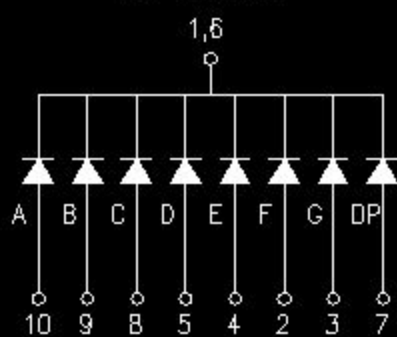

FJS-3191 Series

FJ-3191A

FJ-3191B

FJ-3191C

FJ-3191D

X-ON Electronics

Largest Supplier of Electrical and Electronic Components

Click to view similar products for [LED Displays & Accessories](#) category:

Click to view products by [Zhihao](#) manufacturer:

Other Similar products are found below :

[LTC-2721WC](#) [LTC-4627G](#) [LTC-4627WC](#) [LTD-5021AWC](#) [LTP-4323P](#) [LTS-3361JG-06](#) [ELS-316SYGWA/S530-E2](#) [1668](#) [HT-F196NB-5323](#) [SA03-12EWA](#) [LDQ-N514RI](#) [LDS-A3506RD](#) [LDS-A3926RI](#) [SI-B9T151550WW](#) [SI-B9V171550WW](#) [SLC-3PF-WL](#) [1624](#) [LTC-2621JD](#) [LTC-2623WC](#) [LTC-4624P](#) [LTC-4627JD](#) [LTP-1057AHR](#) [LTP-1457AKR](#) [LTP-3784G-01](#) [LTS-4812SKR-P](#) [LTS-6780P](#) [HV-7W30-6829](#) [DA43-11GWA](#) [LDD-E305RI](#) [LDQ-N3402RI](#) [LDQ-N3606RI](#) [LDS-A3924RI-SI](#) [LDT-M2804RI](#) [86004CB830](#) [LTP-3862JD](#) [LTP-2088AKD](#) [LTD-6740P](#) [LTC-4727E](#) [LTS-312AY](#) [LTS-6880Y](#) [LDS-SMC3002RISUGTR](#) [LTC-2623E](#) [CC25-12YWA](#) [LDM-6432-P3-UR-1](#) [EADSF056RA1](#) [LDF-U8004BI](#) [SLCN-42M-G](#) [SLCN-42M-W](#) [LTC-3710G](#) [LTS-4801KF](#)