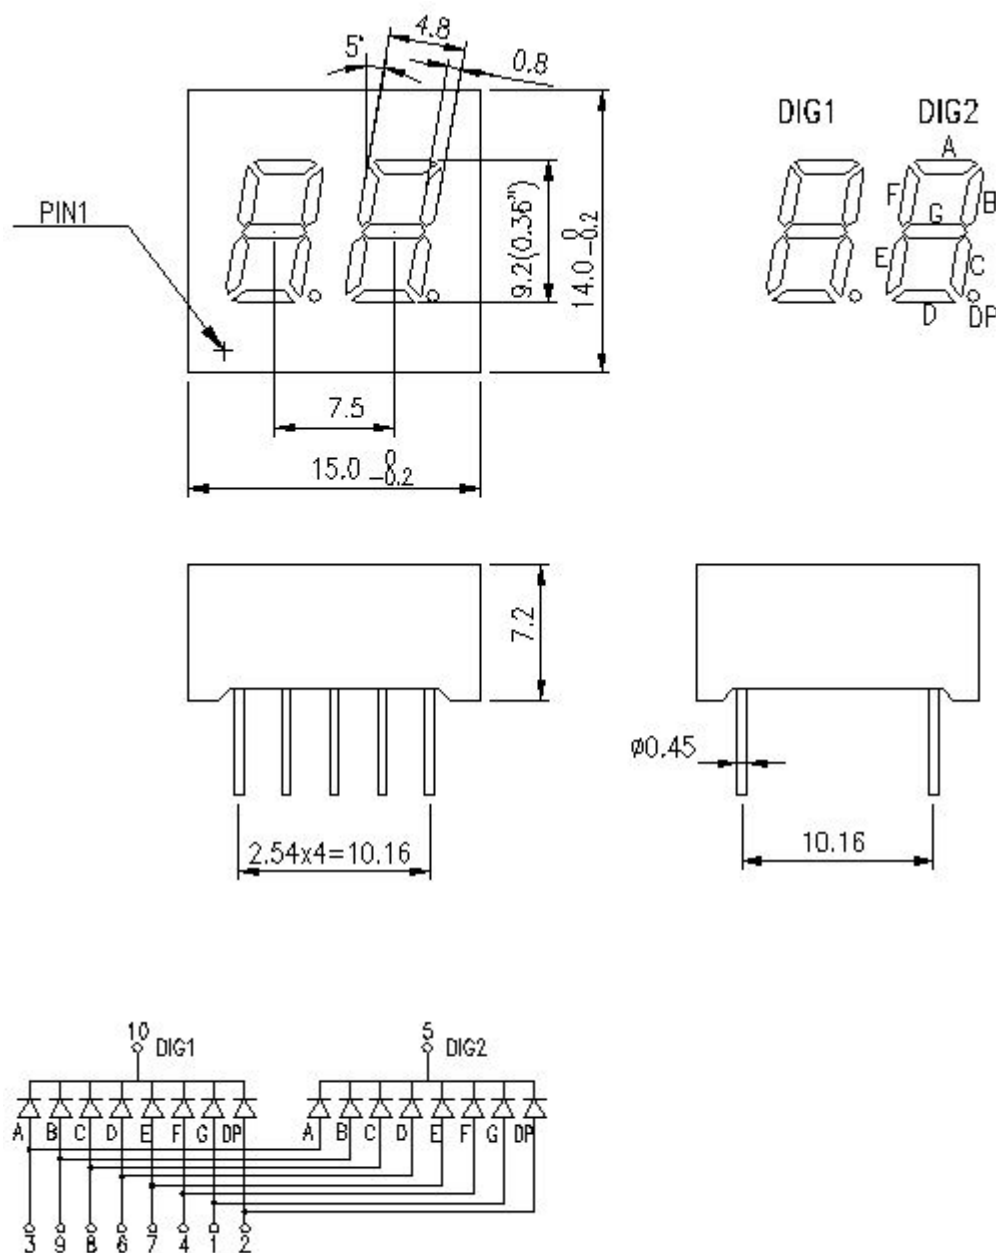

LED 数码管

型号	FJ3261AB
类型	共阴
位数	2 位
颜色	蓝光
尺寸	0.36 英寸

尺寸图:

商品实图:

暂无, 待补充

X-ON Electronics

Largest Supplier of Electrical and Electronic Components

Click to view similar products for [LED Displays & Accessories](#) category:

Click to view products by [Zhihao](#) manufacturer:

Other Similar products are found below :

[LTC-2721WC](#) [LTC-4627G](#) [LTC-4627WC](#) [LTD-5021AWC](#) [LTP-4323P](#) [LTS-3361JG-06](#) [ELS-316SYGWA/S530-E2](#) [1668](#) [HT-F196NB-5323](#) [SA03-12EWA](#) [LDQ-N514RI](#) [LDS-A3506RD](#) [LDS-A3926RI](#) [SI-B9T151550WW](#) [SI-B9V171550WW](#) [SLC-3PF-WL](#) [1624](#) [LTC-2621JD](#) [LTC-2623WC](#) [LTC-4624P](#) [LTC-4627JD](#) [LTP-1057AHR](#) [LTP-1457AKR](#) [LTP-3784G-01](#) [LTS-4812SKR-P](#) [LTS-6780P](#) [HV-7W30-6829](#) [DA43-11GWA](#) [LDD-E305RI](#) [LDQ-N3402RI](#) [LDQ-N3606RI](#) [LDS-A3924RI-SI](#) [LDT-M2804RI](#) [86004CB830](#) [LTP-3862JD](#) [LTP-2088AKD](#) [LTD-6740P](#) [LTC-4727E](#) [LTS-312AY](#) [LTS-6880Y](#) [LDS-SMC3002RISUGTR](#) [LTC-2623E](#) [CC25-12YWA](#) [LDM-6432-P3-UR-1](#) [EADSF056RA1](#) [LDF-U8004BI](#) [SLCN-42M-W](#) [LTC-3710G](#) [LTS-4801KF](#) [ACSA04-41QWWA/D](#)