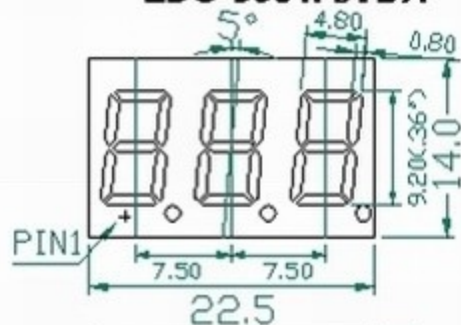

## LDS-3361AX/BX

2.54X5=12.70  
DIG.1 DIG.2 DIG.3

### LDS-3361BX

1. 尺寸单位为mm, 除特别说明外, 允许公差±0.25mm