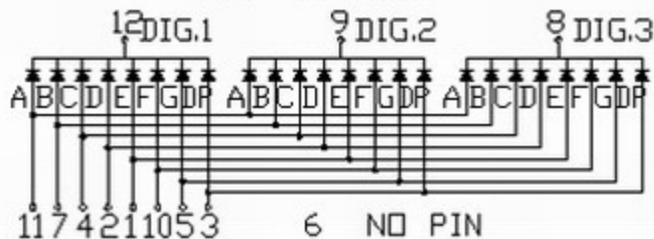

## LDS-3361AX/BX

2.54X5=12.70  
DIG.1 DIG.2 DIG.3

### LDS-3361BX

1. 尺寸单位为mm, 除特别说明外, 允许公差±0.25mm