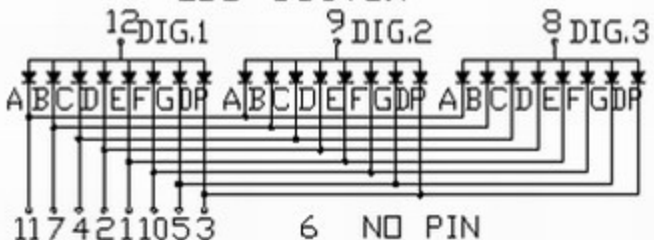

LDS-3361BX

1. 尺寸单位为mm, 除特别说明外, 允许公差±0.25mm