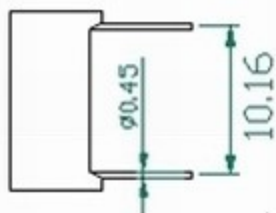

## LDS-3361AX/BX

2.54X5=12.70  
DIG.1 DIG.2 DIG.3

### LDS-3361BX

1. 尺寸单位为mm, 除特别说明外, 允许公差±0.25mm