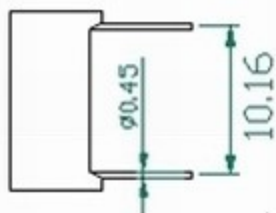

产品特性: *高亮度 *工作可靠, 寿命长 *低功耗 *兼容IC

LDS-3361AX/BX

2.54X5=12.70
DIG.1 DIG.2 DIG.3

LDS-3361AX

LDS-3361BX

1. 尺寸单位为mm, 除特别说明外, 允许公差 ± 0.25mm

X-ON Electronics

Largest Supplier of Electrical and Electronic Components