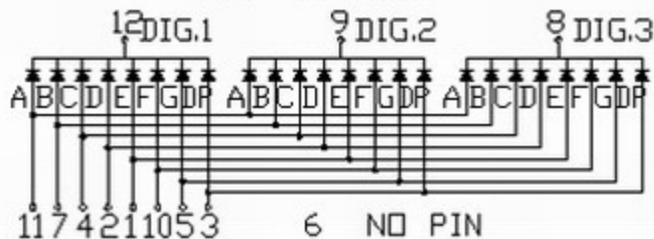

产品特性: *高亮度 *工作可靠, 寿命长 *低功耗 *兼容IC

LDS-3361AX/BX

2.54X5=12.70
DIG.1 DIG.2 DIG.3

LDS-3361AX

LDS-3361BX

1. 尺寸单位为mm, 除特别说明外, 允许公差 ± 0.25mm

X-ON Electronics

Largest Supplier of Electrical and Electronic Components

Click to view similar products for [LED Displays & Accessories](#) category:

Click to view products by [Zhihao](#) manufacturer:

Other Similar products are found below :

[LTC-2721WC](#) [LTC-4627G](#) [LTC-4627WC](#) [LTD-5021AWC](#) [LTP-4323P](#) [LTS-3361JG-06](#) [ELS-316SYGWA/S530-E2](#) [1668](#) [HT-F196NB-5323](#) [SA03-12EWA](#) [LDQ-N514RI](#) [LDS-A3506RD](#) [LDS-A3926RI](#) [SI-B9T151550WW](#) [SI-B9V171550WW](#) [SLC-3PF-WL](#) [1624](#) [LTC-2621JD](#) [LTC-2623WC](#) [LTC-4624P](#) [LTC-4627JD](#) [LTP-1057AHR](#) [LTP-1457AKR](#) [LTP-3784G-01](#) [LTS-4812SKR-P](#) [LTS-6780P](#) [HV-7W30-6829](#) [DA43-11GWA](#) [LDD-E305RI](#) [LDQ-N3402RI](#) [LDQ-N3606RI](#) [LDS-A3924RI-SI](#) [LDT-M2804RI](#) [86004CB830](#) [LTP-3862JD](#) [LTP-2088AKD](#) [LTD-6740P](#) [LTC-4727E](#) [LTS-312AY](#) [LTS-6880Y](#) [LDS-SMC3002RISUGTR](#) [LTC-2623E](#) [CC25-12YWA](#) [LDM-6432-P3-UR-1](#) [EADSF056RA1](#) [LDF-U8004BI](#) [SLCN-42M-W](#) [LTC-3710G](#) [LTS-4801KF](#) [ACSA04-41QWWA/D](#)