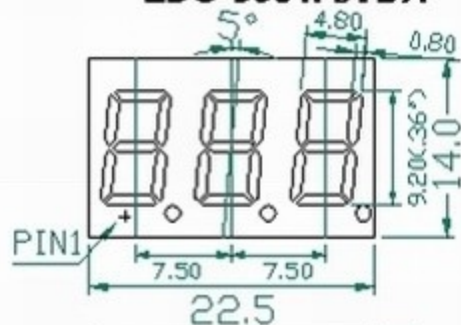

产品特性: *高亮度 *工作可靠, 寿命长 *低功耗 *兼容IC

LDS-3361AX/BX

2.54X5=12.70
DIG.1 DIG.2 DIG.3

LDS-3361AX

LDS-3361BX

1. 尺寸单位为mm, 除特别说明外, 允许公差 ± 0.25mm

X-ON Electronics

Largest Supplier of Electrical and Electronic Components