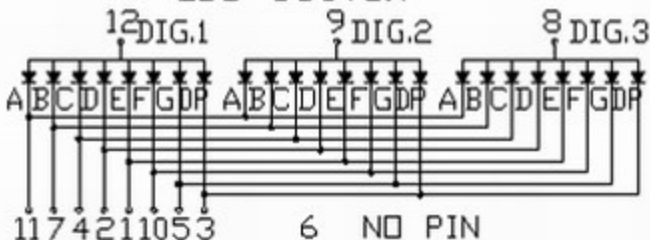

产品特性: *高亮度 *工作可靠, 寿命长 *低功耗 *兼容IC

LDS-3361AX/BX

2.54X5=12.70
DIG.1 DIG.2 DIG.3

LDS-3361AX

LDS-3361BX

1. 尺寸单位为mm, 除特别说明外, 允许公差 ± 0.25mm

X-ON Electronics

Largest Supplier of Electrical and Electronic Components

Click to view similar products for [LED Displays & Accessories](#) category:

Click to view products by [Zhihao](#) manufacturer:

Other Similar products are found below :

[LTC-2721WC](#) [LTC-4627G](#) [LTC-4627WC](#) [LTD-5021AWC](#) [LTP-4323P](#) [LTS-3361JG-06](#) [ELS-316SYGWA/S530-E2](#) [1668](#) [HT-F196NB-5323](#) [SA03-12EWA](#) [LDQ-N514RI](#) [LDS-A3506RD](#) [LDS-A3926RI](#) [SI-B9T151550WW](#) [SI-B9V171550WW](#) [SLC-3PF-WL](#) [1624](#) [LTC-2621JD](#) [LTC-2623WC](#) [LTC-4624P](#) [LTC-4627JD](#) [LTP-1057AHR](#) [LTP-1457AKR](#) [LTP-3784G-01](#) [LTS-4812SKR-P](#) [LTS-6780P](#) [HV-7W30-6829](#) [DA43-11GWA](#) [LDD-E305RI](#) [LDQ-N3402RI](#) [LDQ-N3606RI](#) [LDS-A3924RI-SI](#) [LDT-M2804RI](#) [86004CB830](#) [LTP-3862JD](#) [LTP-2088AKD](#) [LTD-6740P](#) [LTC-4727E](#) [LTS-312AY](#) [LTS-6880Y](#) [LDS-SMC3002RISUGTR](#) [LTC-2623E](#) [CC25-12YWA](#) [LDM-6432-P3-UR-1](#) [EADSF056RA1](#) [LDF-U8004BI](#) [SLCN-42M-W](#) [LTC-3710G](#) [LTS-4801KF](#) [ACSA04-41QWWA/D](#)