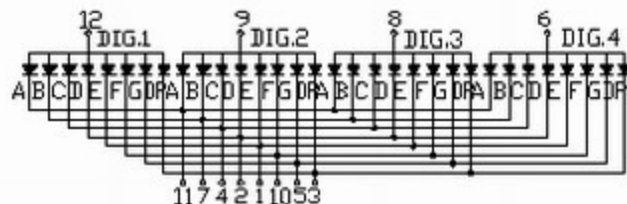

产品特点: *高亮度 *工作可靠, 寿命长 *低功耗 *兼容IC

LDS-3461AX/BX

DIG.1 DIG.2 DIG.3 DIG.4

LDS-3461AX

LDS-3461BX

1. 尺寸单位为mm, 除特别说明外, 允许公差 ± 0.25 mm;

X-ON Electronics

Largest Supplier of Electrical and Electronic Components

Click to view similar products for [LED Displays & Accessories](#) category:

Click to view products by [Zhihao](#) manufacturer:

Other Similar products are found below :

[LTC-2721WC](#) [LTC-4627G](#) [LTC-4627WC](#) [LTD-5021AWC](#) [LTP-4323P](#) [LTS-3361JG-06](#) [ELS-316SYGWA/S530-E2](#) [1668](#) [HT-F196NB-5323](#) [SA03-12EWA](#) [LDQ-N514RI](#) [LDS-A3506RD](#) [LDS-A3926RI](#) [SI-B9T151550WW](#) [SI-B9V171550WW](#) [SLC-3PF-WL](#) [1624](#) [LTC-2621JD](#) [LTC-2623WC](#) [LTC-4624P](#) [LTC-4627JD](#) [LTP-1057AHR](#) [LTP-1457AKR](#) [LTP-3784G-01](#) [LTS-4812SKR-P](#) [LTS-6780P](#) [HV-7W30-6829](#) [DA43-11GWA](#) [LDD-E305RI](#) [LDQ-N3402RI](#) [LDQ-N3606RI](#) [LDS-A3924RI-SI](#) [LDT-M2804RI](#) [86004CB830](#) [LTP-3862JD](#) [LTP-2088AKD](#) [LTD-6740P](#) [LTC-4727E](#) [LTS-312AY](#) [LTS-6880Y](#) [LDS-SMC3002RISUGTR](#) [LTC-2623E](#) [CC25-12YWA](#) [LDM-6432-P3-UR-1](#) [EADSF056RA1](#) [LDF-U8004BI](#) [SLCN-42M-W](#) [LTC-3710G](#) [LTS-4801KF](#) [ACSA04-41QWWA/D](#)