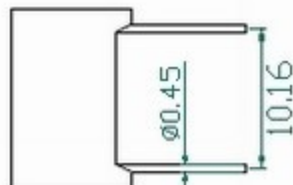

产品特点: *高亮度 *工作可靠, 寿命长 *低功耗 *兼容IC

LDS-3461AX/BX

DIG.1 DIG.2 DIG.3 DIG.4

LDS-3461AX

LDS-3461BX

1. 尺寸单位为mm, 除特别说明外, 允许公差 ± 0.25 mm;

X-ON Electronics

Largest Supplier of Electrical and Electronic Components