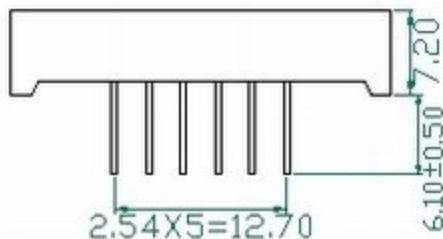

产品特点: *高亮度 *工作可靠, 寿命长 *低功耗 *兼容IC

LDS-3461AX/BX

DIG.1 DIG.2 DIG.3 DIG.4

LDS-3461AX

LDS-3461BX

1. 尺寸单位为mm, 除特别说明外, 允许公差 ± 0.25 mm;

X-ON Electronics

Largest Supplier of Electrical and Electronic Components