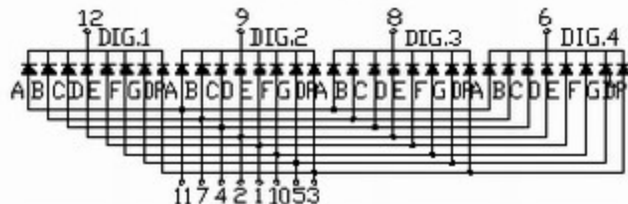

产品特点: *高亮度 *工作可靠, 寿命长 *低功耗 *兼容IC

LDS-3461AX/BX

DIG.1 DIG.2 DIG.3 DIG.4

LDS-3461AX

LDS-3461BX

1. 尺寸单位为mm, 除特别说明外, 允许公差 ± 0.25 mm;

X-ON Electronics

Largest Supplier of Electrical and Electronic Components

Click to view similar products for [LED Displays & Accessories](#) category:

Click to view products by [Zhihao](#) manufacturer:

Other Similar products are found below :

[LTC-2721WC](#) [LTC-4627G](#) [LTC-4627WC](#) [LTD-5021AWC](#) [LTP-4323P](#) [LTS-3361JG-06](#) [ELS-316SYGWA/S530-E2](#) [1668](#) [HT-F196NB-5323](#) [SA03-12EWA](#) [LDQ-N514RI](#) [LDS-A3506RD](#) [LDS-A3926RI](#) [SI-B9T151550WW](#) [SI-B9V171550WW](#) [SLC-3PF-WL](#) [1624](#) [LTC-2621JD](#) [LTC-2623WC](#) [LTC-4624P](#) [LTC-4627JD](#) [LTP-1057AHR](#) [LTP-1457AKR](#) [LTP-3784G-01](#) [LTS-4812SKR-P](#) [LTS-6780P](#) [HV-7W30-6829](#) [DA43-11GWA](#) [LDD-E305RI](#) [LDQ-N3402RI](#) [LDQ-N3606RI](#) [LDS-A3924RI-SI](#) [LDT-M2804RI](#) [86004CB830](#) [LTP-3862JD](#) [LTP-2088AKD](#) [LTD-6740P](#) [LTC-4727E](#) [LTS-312AY](#) [LTS-6880Y](#) [LDS-SMC3002RISUGTR](#) [LTC-2623E](#) [CC25-12YWA](#) [LDM-6432-P3-UR-1](#) [EADSF056RA1](#) [LDF-U8004BI](#) [SLCN-42M-W](#) [LTC-3710G](#) [LTS-4801KF](#) [ACSA04-41QWWA/D](#)