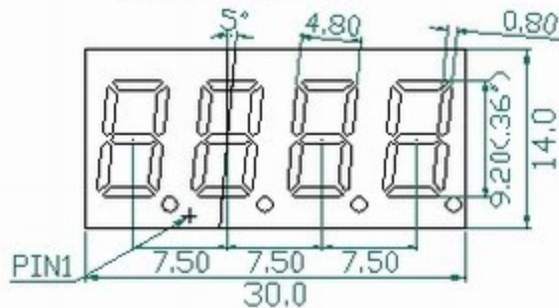

产品特点: *高亮度 *工作可靠, 寿命长 *低功耗 *兼容IC

LDS-3461AX/BX

DIG.1 DIG.2 DIG.3 DIG.4

LDS-3461AX

LDS-3461BX

1. 尺寸单位为mm, 除特别说明外, 允许公差 ± 0.25 mm;

X-ON Electronics

Largest Supplier of Electrical and Electronic Components