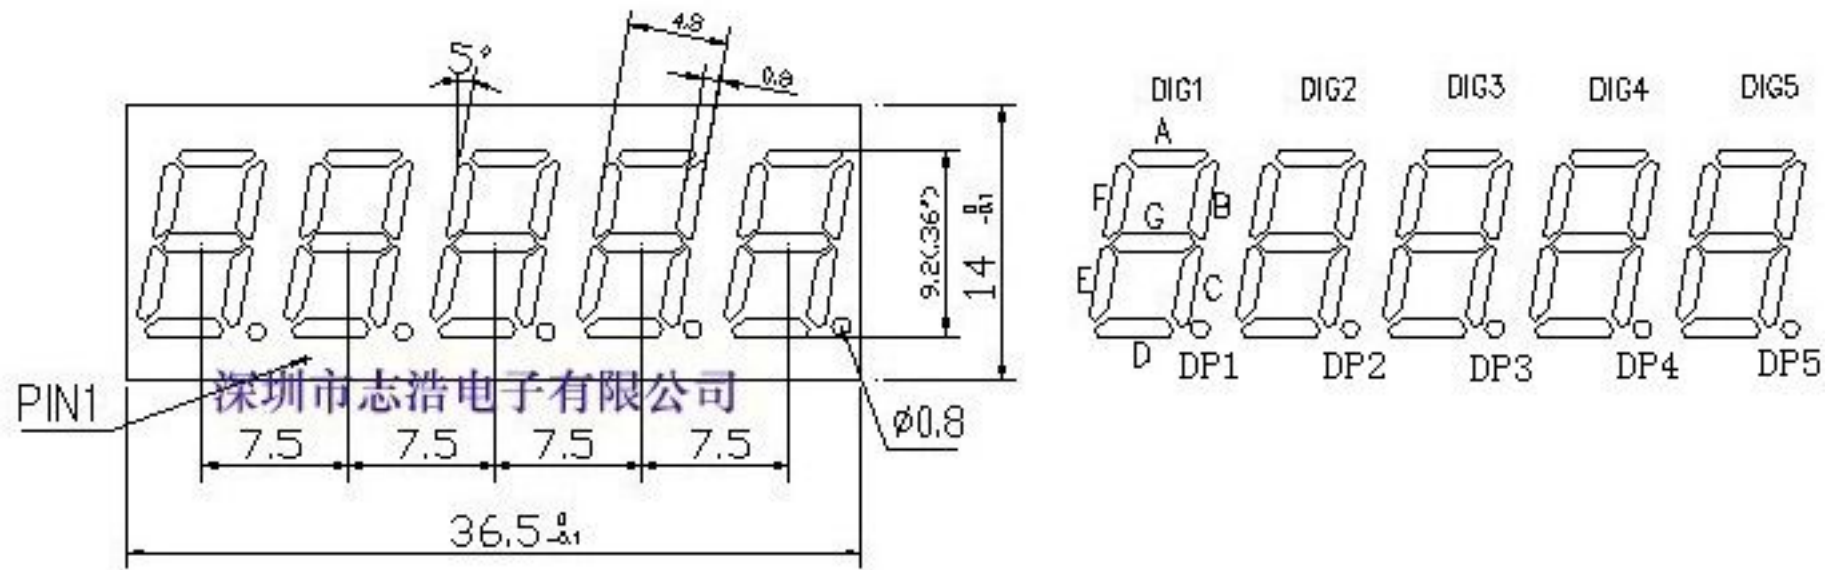

LED 数码管

| | |
|----|----------|
| 型号 | FJ3561BH |
| 类型 | 共阳 |
| 位数 | 5 位 |
| 颜色 | 红光 |
| 尺寸 | 0.36 英寸 |

尺寸图:

商品实图:

X-ON Electronics

Largest Supplier of Electrical and Electronic Components

Click to view similar products for [LED Displays & Accessories](#) category: