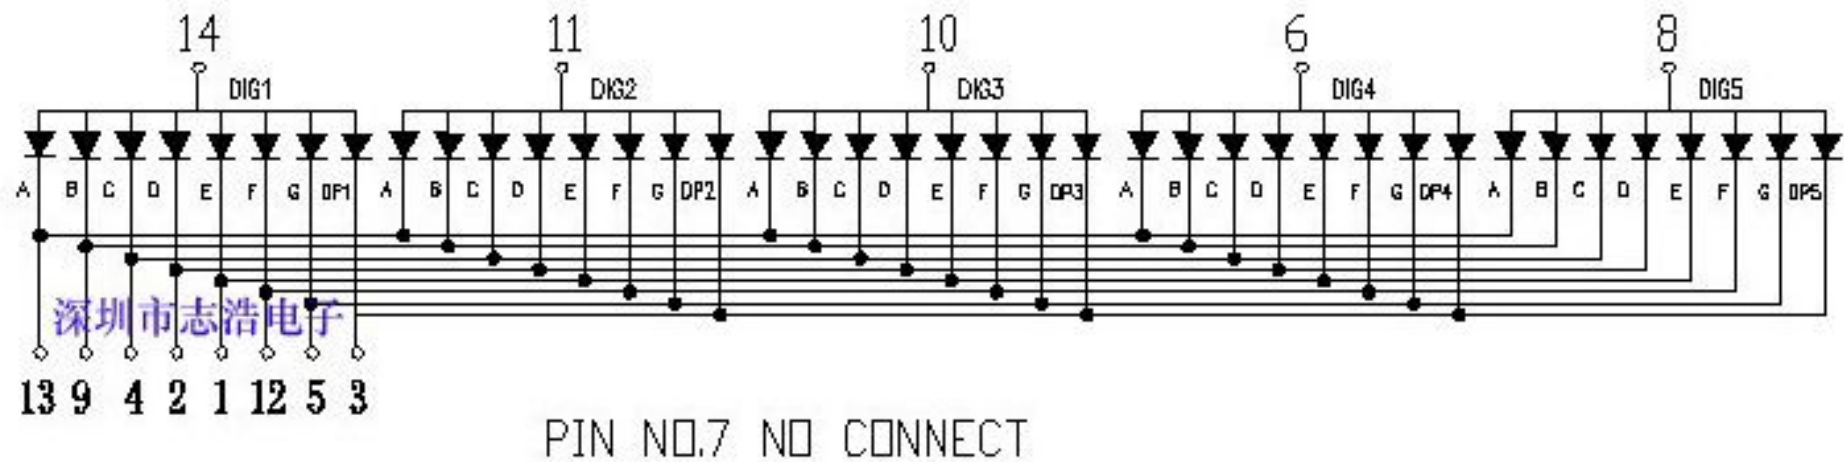

LED 数码管

| | |
|----|----------|
| 型号 | FJ3561BH |
| 类型 | 共阳 |
| 位数 | 5 位 |
| 颜色 | 红光 |
| 尺寸 | 0.36 英寸 |

尺寸图:

商品实图:

X-ON Electronics

Largest Supplier of Electrical and Electronic Components

Click to view similar products for [LED Displays & Accessories](#) category:

Click to view products by [Zhihao](#) manufacturer:

Other Similar products are found below :

[LTC-2721WC](#) [LTC-4627G](#) [LTC-4627WC](#) [LTD-5021AWC](#) [LTP-4323P](#) [LTS-3361JG-06](#) [ELS-316SYGWA/S530-E2](#) [1668](#) [HT-F196NB-5323](#) [SA03-12EWA](#) [LDQ-N514RI](#) [LDS-A3506RD](#) [LDS-A3926RI](#) [SI-B9T151550WW](#) [SI-B9V171550WW](#) [SLC-3PF-WL](#) [1624](#) [LTC-2621JD](#) [LTC-2623WC](#) [LTC-4624P](#) [LTC-4627JD](#) [LTP-1057AHR](#) [LTP-1457AKR](#) [LTP-3784G-01](#) [LTS-4812SKR-P](#) [LTS-6780P](#) [HV-7W30-6829](#) [DA43-11GWA](#) [LDD-E305RI](#) [LDQ-N3402RI](#) [LDQ-N3606RI](#) [LDS-A3924RI-SI](#) [LDT-M2804RI](#) [86004CB830](#) [LTP-3862JD](#) [LTP-2088AKD](#) [LTD-6740P](#) [LTC-4727E](#) [LTS-312AY](#) [LTS-6880Y](#) [LDS-SMC3002RISUGTR](#) [LTC-2623E](#) [CC25-12YWA](#) [LDM-6432-P3-UR-1](#) [EADSF056RA1](#) [LDF-U8004BI](#) [SLCN-42M-W](#) [LTC-3710G](#) [LTS-4801KF](#) [ACSA04-41QWWA/D](#)