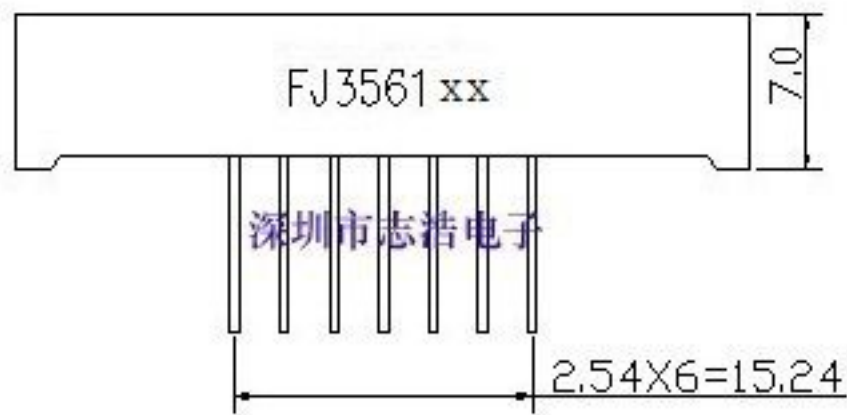

LED 数码管

| | |
|----|----------|
| 型号 | FJ3561BH |
| 类型 | 共阳 |
| 位数 | 5 位 |
| 颜色 | 红光 |
| 尺寸 | 0.36 英寸 |

尺寸图:

商品实图:

X-ON Electronics

Largest Supplier of Electrical and Electronic Components

Click to view similar products for [LED Displays & Accessories](#) category:

Click to view products by [Zhihao](#) manufacturer:

Other Similar products are found below :

[LTC-2721WC](#) [LTC-4627G](#) [LTC-4627WC](#) [LTD-5021AWC](#) [LTP-4323P](#) [LTS-3361JG-06](#) [ELS-316SYGWA/S530-E2](#) [1668](#) [HT-F196NB-5323](#) [SA03-12EWA](#) [LDQ-N514RI](#) [LDS-A3506RD](#) [LDS-A3926RI](#) [SI-B9T151550WW](#) [SI-B9V171550WW](#) [SLC-3PF-WL](#) [1624](#) [LTC-2621JD](#) [LTC-2623WC](#) [LTC-4624P](#) [LTC-4627JD](#) [LTP-1057AHR](#) [LTP-1457AKR](#) [LTP-3784G-01](#) [LTS-4812SKR-P](#) [LTS-6780P](#) [HV-7W30-6829](#) [DA43-11GWA](#) [LDD-E305RI](#) [LDQ-N3402RI](#) [LDQ-N3606RI](#) [LDS-A3924RI-SI](#) [LDT-M2804RI](#) [86004CB830](#) [LTP-3862JD](#) [LTP-2088AKD](#) [LTD-6740P](#) [LTC-4727E](#) [LTS-312AY](#) [LTS-6880Y](#) [LDS-SMC3002RISUGTR](#) [LTC-2623E](#) [CC25-12YWA](#) [LDM-6432-P3-UR-1](#) [EADSF056RA1](#) [LDF-U8004BI](#) [SLCN-42M-W](#) [LTC-3710G](#) [LTS-4801KF](#) [ACSA04-41QWWA/D](#)