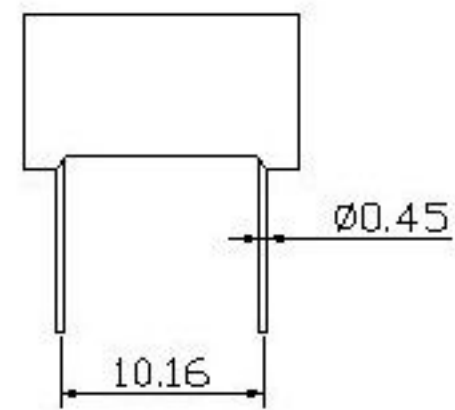

LED 数码管

| | |
|----|----------|
| 型号 | FJ3561BH |
| 类型 | 共阳 |
| 位数 | 5 位 |
| 颜色 | 红光 |
| 尺寸 | 0.36 英寸 |

尺寸图:

商品实图:

X-ON Electronics

Largest Supplier of Electrical and Electronic Components

Click to view similar products for [LED Displays & Accessories](#) category: