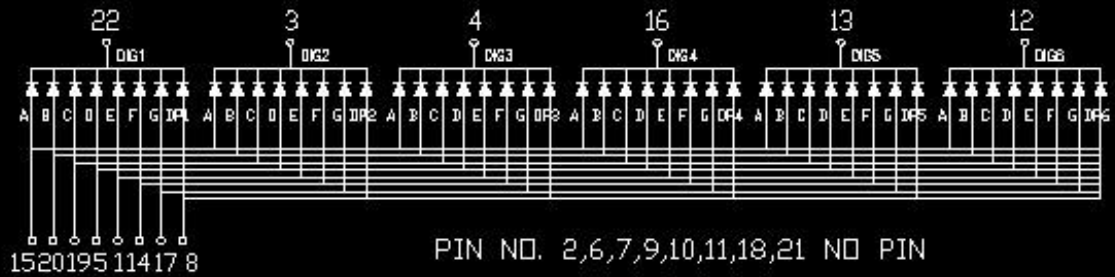

FJS-3661 Series

FJ-3681A

FJ-3661B

X-ON Electronics

Largest Supplier of Electrical and Electronic Components

Click to view similar products for [LED Displays & Accessories](#) category:

Click to view products by [Zhihao](#) manufacturer:

Other Similar products are found below :

[LTC-2721WC](#) [LTC-4627G](#) [LTC-4627WC](#) [LTD-5021AWC](#) [LTP-4323P](#) [LTS-3361JG-06](#) [ELS-316SYGWA/S530-E2](#) [1668](#) [HT-F196NB-5323](#) [SA03-12EWA](#) [LDQ-N514RI](#) [LDS-A3506RD](#) [LDS-A3926RI](#) [SI-B9T151550WW](#) [SI-B9V171550WW](#) [SLC-3PF-WL](#) [1624](#) [LTC-2621JD](#) [LTC-2623WC](#) [LTC-4624P](#) [LTC-4627JD](#) [LTP-1057AHR](#) [LTP-1457AKR](#) [LTP-3784G-01](#) [LTS-4812SKR-P](#) [LTS-6780P](#) [HV-7W30-6829](#) [DA43-11GWA](#) [LDD-E305RI](#) [LDQ-N3402RI](#) [LDQ-N3606RI](#) [LDS-A3924RI-SI](#) [LDT-M2804RI](#) [86004CB830](#) [LTP-3862JD](#) [LTP-2088AKD](#) [LTD-6740P](#) [LTC-4727E](#) [LTS-312AY](#) [LTS-6880Y](#) [LDS-SMC3002RISUGTR](#) [LTC-2623E](#) [CC25-12YWA](#) [LDM-6432-P3-UR-1](#) [EADSF056RA1](#) [LDF-U8004BI](#) [SLCN-42M-W](#) [LTC-3710G](#) [LTS-4801KF](#) [ACSA04-41QWWA/D](#)