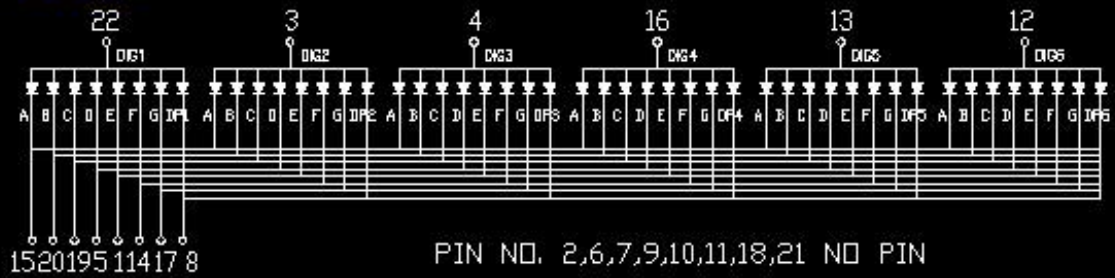

FJS-3661 Series

FJ-3681A

FJ-3661B

X-ON Electronics

Largest Supplier of Electrical and Electronic Components

Click to view similar products for [LED Displays & Accessories](#) category:

Click to view products by [Zhihao](#) manufacturer:

Other Similar products are found below :

[LTC-2721WC](#) [LTC-4627G](#) [LTC-4627WC](#) [LTD-5021AWC](#) [LTP-4323P](#) [LTS-3361JG-06](#) [ELS-316SYGWA/S530-E2](#) [1668](#) [HT-F196NB-5323](#) [SA03-12EWA](#) [LDQ-N514RI](#) [LDS-A3506RD](#) [LDS-A3926RI](#) [SI-B9T151550WW](#) [SI-B9V171550WW](#) [SLC-3PF-WL](#) [1624](#) [LTC-2621JD](#) [LTC-2623WC](#) [LTC-4624P](#) [LTC-4627JD](#) [LTP-1057AHR](#) [LTP-1457AKR](#) [LTP-3784G-01](#) [LTS-4812SKR-P](#) [LTS-6780P](#) [HV-7W30-6829](#) [DA43-11GWA](#) [LDD-E305RI](#) [LDQ-N3402RI](#) [LDQ-N3606RI](#) [LDS-A3924RI-SI](#) [LDT-M2804RI](#) [86004CB830](#) [LTP-3862JD](#) [LTP-2088AKD](#) [LTD-6740P](#) [LTC-4727E](#) [LTS-312AY](#) [LTS-6880Y](#) [LDS-SMC3002RISUGTR](#) [LTC-2623E](#) [CC25-12YWA](#) [LDM-6432-P3-UR-1](#) [EADSF056RA1](#) [LDF-U8004BI](#) [SLCN-42M-W](#) [LTC-3710G](#) [LTS-4801KF](#) [ACSA04-41QWWA/D](#)