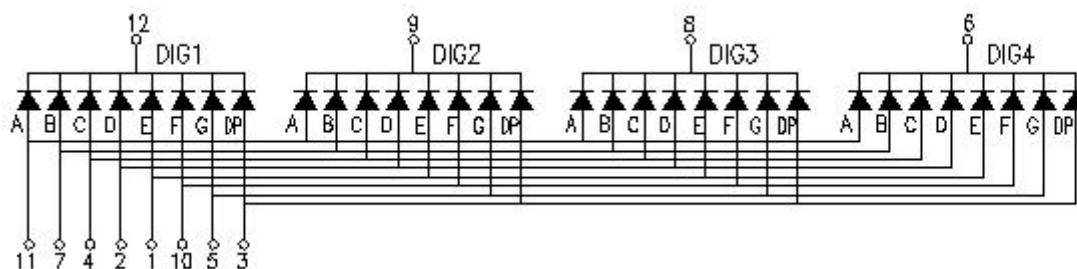

LED 数码管

型号	FJ4401AG
类型	共阴
位数	4 位
颜色	绿光
尺寸	0.4 英寸

尺寸图:

(双排PIN)

商品实图:

X-ON Electronics

Largest Supplier of Electrical and Electronic Components

Click to view similar products for [LED Displays & Accessories](#) category:

Click to view products by [Zhihao](#) manufacturer:

Other Similar products are found below :

[LTC-2721WC](#) [LTC-4627G](#) [LTC-4627WC](#) [LTD-5021AWC](#) [LTP-4323P](#) [LTS-3361JG-06](#) [ELS-316SYGWA/S530-E2](#) [1668](#) [HT-F196NB-5323](#) [SA03-12EWA](#) [LDQ-N514RI](#) [LDS-A3506RD](#) [LDS-A3926RI](#) [SI-B9T151550WW](#) [SI-B9V171550WW](#) [SLC-3PF-WL](#) [1624](#) [LTC-2621JD](#) [LTC-2623WC](#) [LTC-4624P](#) [LTC-4627JD](#) [LTP-1057AHR](#) [LTP-1457AKR](#) [LTP-3784G-01](#) [LTS-4812SKR-P](#) [LTS-6780P](#) [HV-7W30-6829](#) [DA43-11GWA](#) [LDD-E305RI](#) [LDQ-N3402RI](#) [LDQ-N3606RI](#) [LDS-A3924RI-SI](#) [LDT-M2804RI](#) [86004CB830](#) [LTP-3862JD](#) [LTP-2088AKD](#) [LTD-6740P](#) [LTC-4727E](#) [LTS-312AY](#) [LTS-6880Y](#) [LDS-SMC3002RISUGTR](#) [LTC-2623E](#) [CC25-12YWA](#) [LDM-6432-P3-UR-1](#) [EADSF056RA1](#) [LDF-U8004BI](#) [SLCN-42M-G](#) [SLCN-42M-W](#) [LTC-3710G](#) [LTS-4801KF](#)