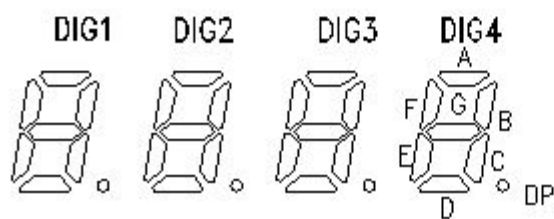

LED 数码管

型号	FJ4401AG
类型	共阴
位数	4 位
颜色	绿光
尺寸	0.4 英寸

尺寸图:

(双排PIN)

商品实图:

X-ON Electronics

Largest Supplier of Electrical and Electronic Components

Click to view similar products for [LED Displays & Accessories](#) category: