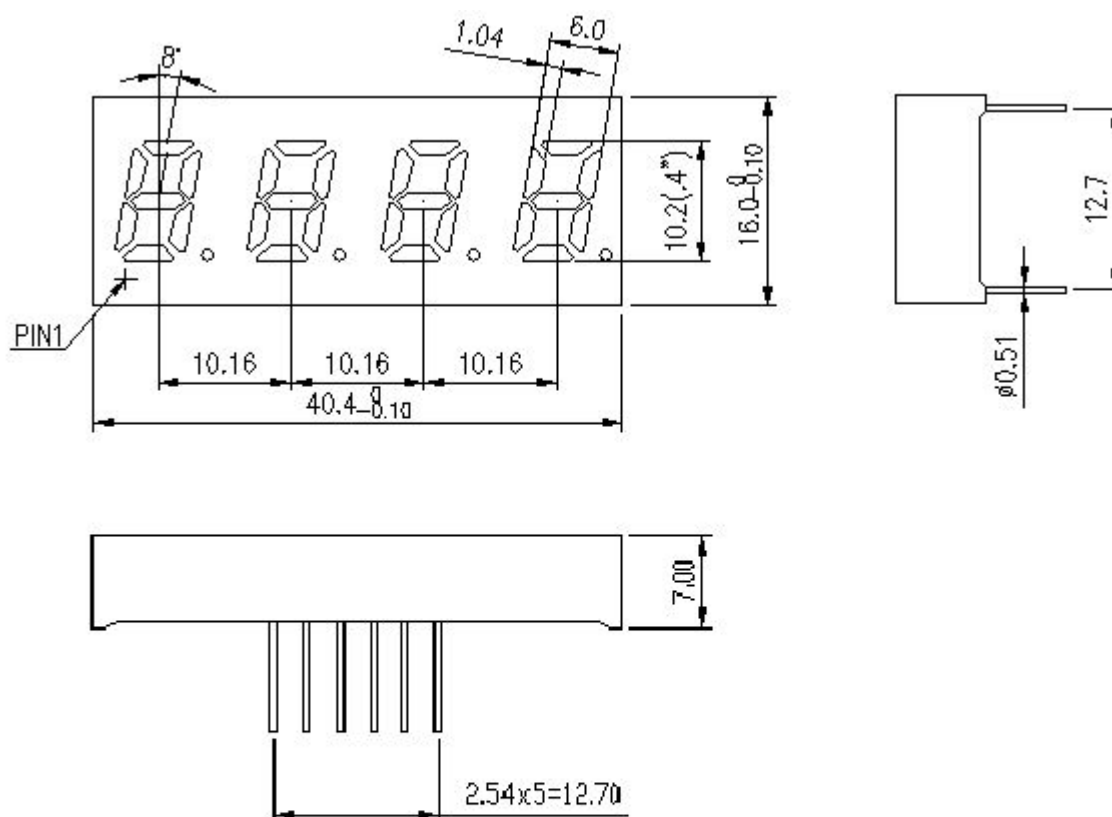

LED 数码管

型号	FJ4401AG
类型	共阴
位数	4 位
颜色	绿光
尺寸	0.4 英寸

尺寸图:

(双排PIN)

商品实图:

X-ON Electronics

Largest Supplier of Electrical and Electronic Components

Click to view similar products for [LED Displays & Accessories](#) category: