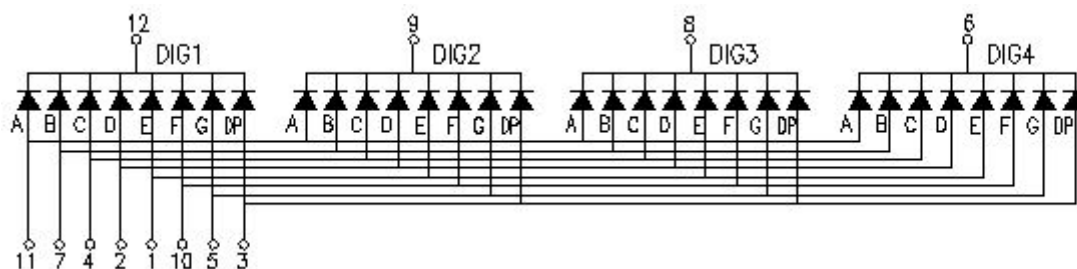

# LED 数码管

型号	FJ4401AH
类型	共阴
位数	4 位
颜色	红光
尺寸	0.4 英寸

尺寸图:

(双排PIN)

商品实图: