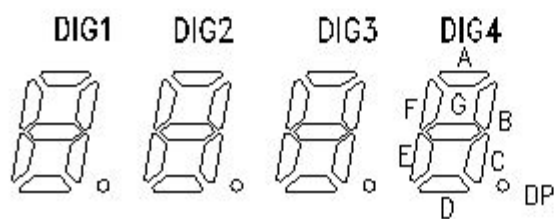

# LED 数码管

型号	FJ4401AH
类型	共阴
位数	4 位
颜色	红光
尺寸	0.4 英寸

尺寸图:

(双排PIN)

商品实图: