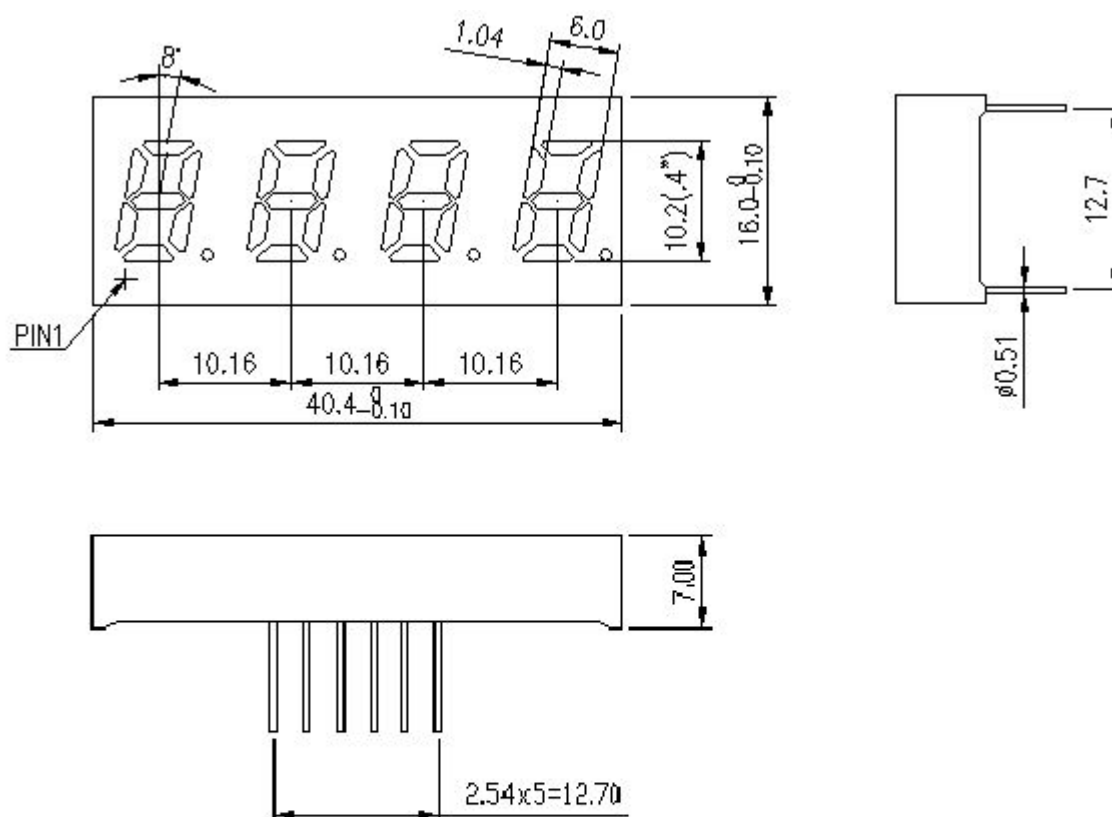

# LED 数码管

型号	FJ4401AH
类型	共阴
位数	4 位
颜色	红光
尺寸	0.4 英寸

尺寸图:

(双排PIN)

商品实图: