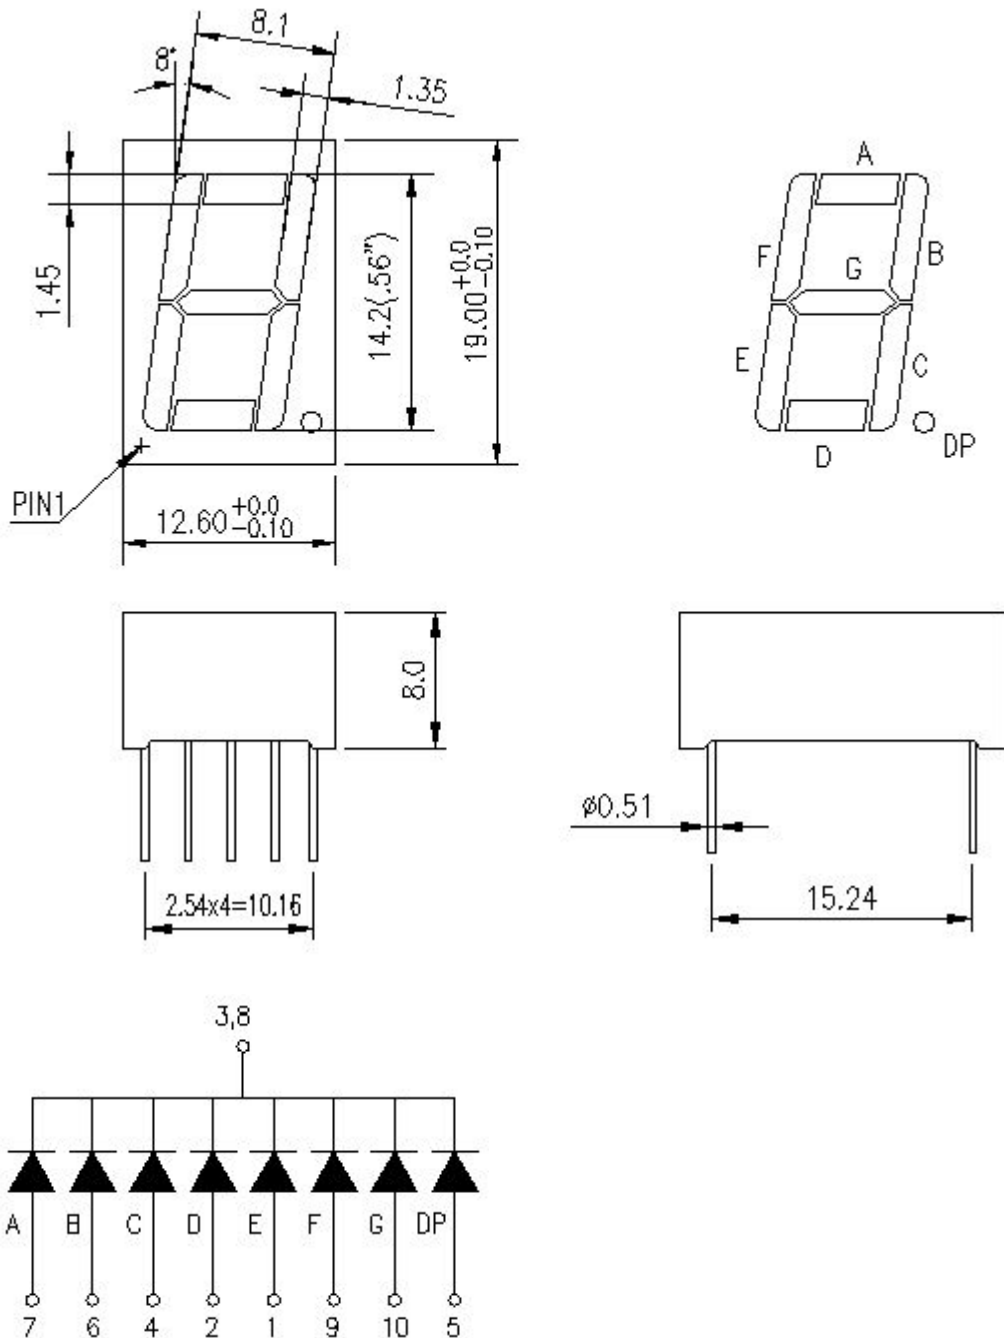

LED 数码管

型号	FJ5161AH
类型	共阴
位数	1 位
颜色	红光
尺寸	0.56 英寸

尺寸图:

商品实图：

X-ON Electronics

Largest Supplier of Electrical and Electronic Components

Click to view similar products for [LED Displays & Accessories](#) category: