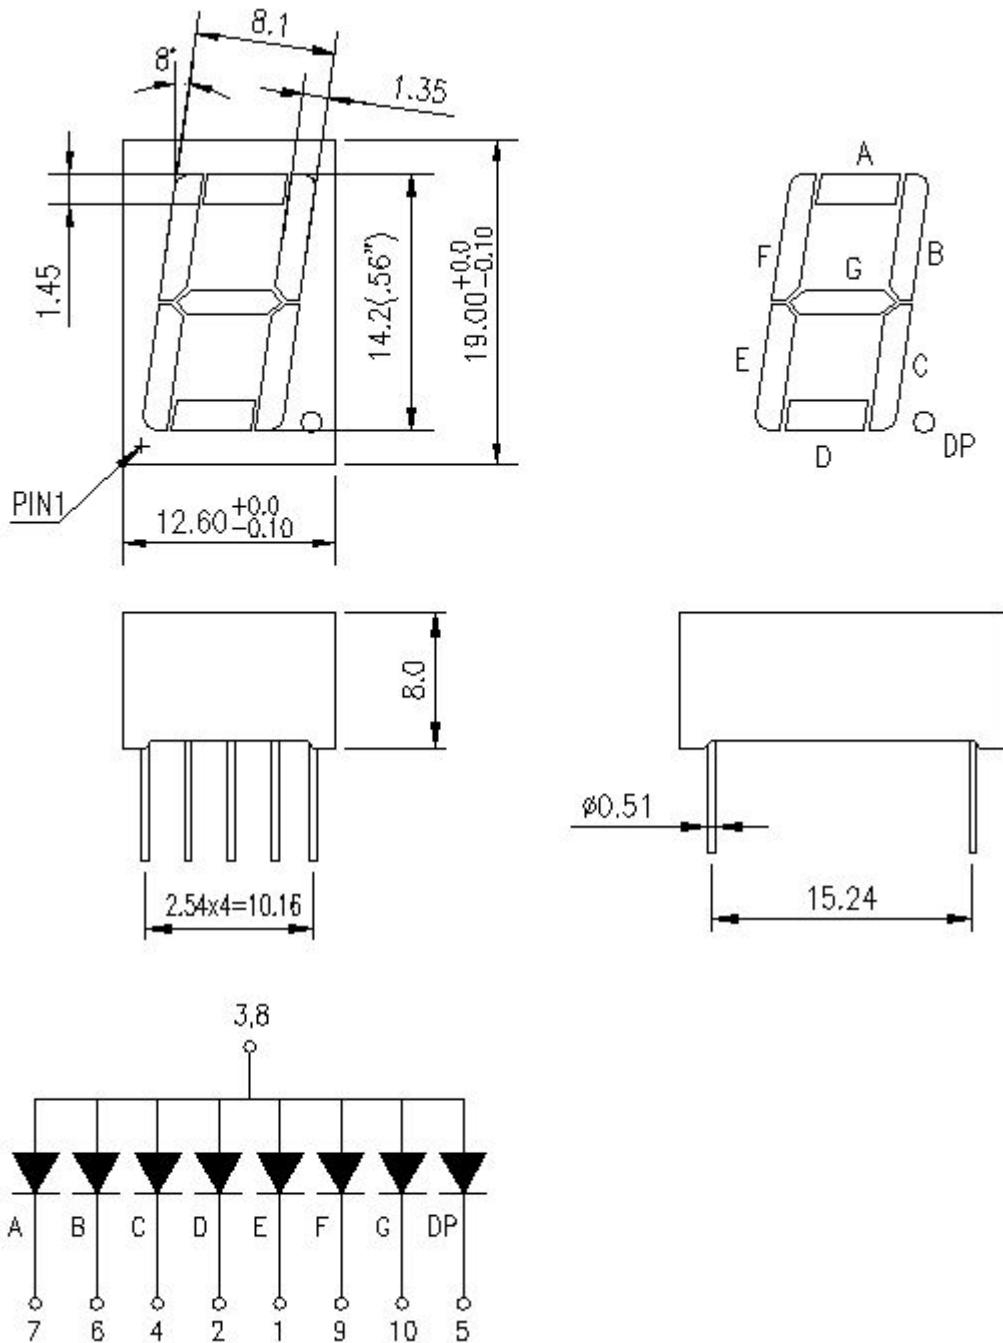

LED 数码管

型号	FJ5161BH
类型	共阳
位数	1 位
颜色	红光
尺寸	0.56 英寸

尺寸图:

商品实图：

X-ON Electronics

Largest Supplier of Electrical and Electronic Components

Click to view similar products for [LED Displays & Accessories](#) category:

Click to view products by [Zhihao](#) manufacturer:

Other Similar products are found below :

[LTC-2721WC](#) [LTC-4627G](#) [LTC-4627WC](#) [LTD-5021AWC](#) [LTP-4323P](#) [LTS-3361JG-06](#) [ELS-316SYGWA/S530-E2](#) [1668](#) [HT-F196NB-5323](#) [SA03-12EWA](#) [LDQ-N514RI](#) [LDS-A3506RD](#) [LDS-A3926RI](#) [SI-B9T151550WW](#) [SI-B9V171550WW](#) [SLC-3PF-WL](#) [1624](#) [LTC-2621JD](#) [LTC-2623WC](#) [LTC-4624P](#) [LTC-4627JD](#) [LTP-1057AHR](#) [LTP-1457AKR](#) [LTP-3784G-01](#) [LTS-4812SKR-P](#) [LTS-6780P](#) [HV-7W30-6829](#) [DA43-11GWA](#) [LDD-E305RI](#) [LDQ-N3402RI](#) [LDQ-N3606RI](#) [LDS-A3924RI-SI](#) [LDT-M2804RI](#) [86004CB830](#) [LTP-3862JD](#) [LTP-2088AKD](#) [LTD-6740P](#) [LTC-4727E](#) [LTS-312AY](#) [LTS-6880Y](#) [LDS-SMC3002RISUGTR](#) [LTC-2623E](#) [CC25-12YWA](#) [LDM-6432-P3-UR-1](#) [EADSF056RA1](#) [LDF-U8004BI](#) [SLCN-42M-W](#) [LTC-3710G](#) [LTS-4801KF](#) [ACSA04-41QWWA/D](#)