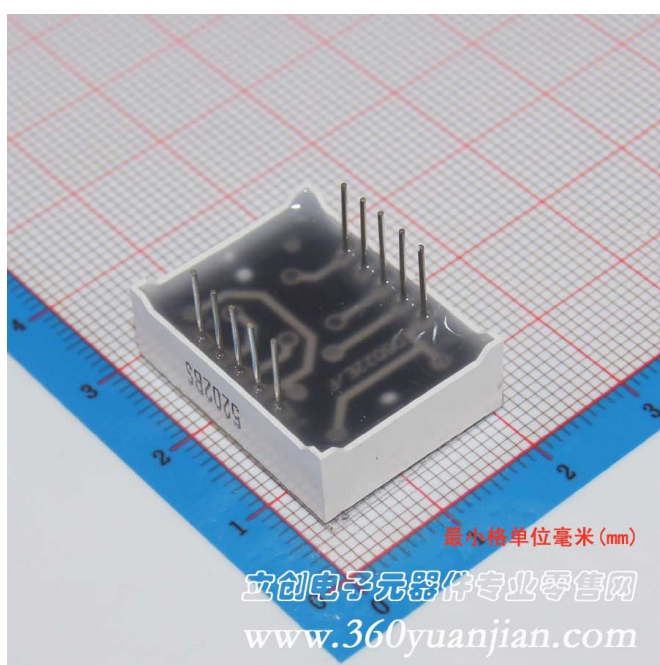

LED 数码管

型号	FJ5202BH
类型	共阳
位数	2 位
颜色	红光
尺寸	0.5 英寸

尺寸图:

商品实图:

X-ON Electronics

Largest Supplier of Electrical and Electronic Components

Click to view similar products for [LED Displays & Accessories](#) category:

Click to view products by [Zhihao](#) manufacturer:

Other Similar products are found below :

[LTC-2721WC](#) [LTC-4627G](#) [LTC-4627WC](#) [LTD-5021AWC](#) [LTP-4323P](#) [LTS-3361JG-06](#) [ELS-316SYGWA/S530-E2](#) [1668](#) [HT-F196NB-5323](#) [SA03-12EWA](#) [LDQ-N514RI](#) [LDS-A3506RD](#) [LDS-A3926RI](#) [SI-B9T151550WW](#) [SI-B9V171550WW](#) [SLC-3PF-WL](#) [1624](#) [LTC-2621JD](#) [LTC-2623WC](#) [LTC-4624P](#) [LTC-4627JD](#) [LTP-1057AHR](#) [LTP-1457AKR](#) [LTP-3784G-01](#) [LTS-4812SKR-P](#) [LTS-6780P](#) [HV-7W30-6829](#) [DA43-11GWA](#) [LDD-E305RI](#) [LDQ-N3402RI](#) [LDQ-N3606RI](#) [LDS-A3924RI-SI](#) [LDT-M2804RI](#) [86004CB830](#) [LTP-3862JD](#) [LTP-2088AKD](#) [LTD-6740P](#) [LTC-4727E](#) [LTS-312AY](#) [LTS-6880Y](#) [LDS-SMC3002RISUGTR](#) [LTC-2623E](#) [CC25-12YWA](#) [LDM-6432-P3-UR-1](#) [EADSF056RA1](#) [LDF-U8004BI](#) [SLCN-42M-W](#) [LTC-3710G](#) [LTS-4801KF](#) [ACSA04-41QWWA/D](#)