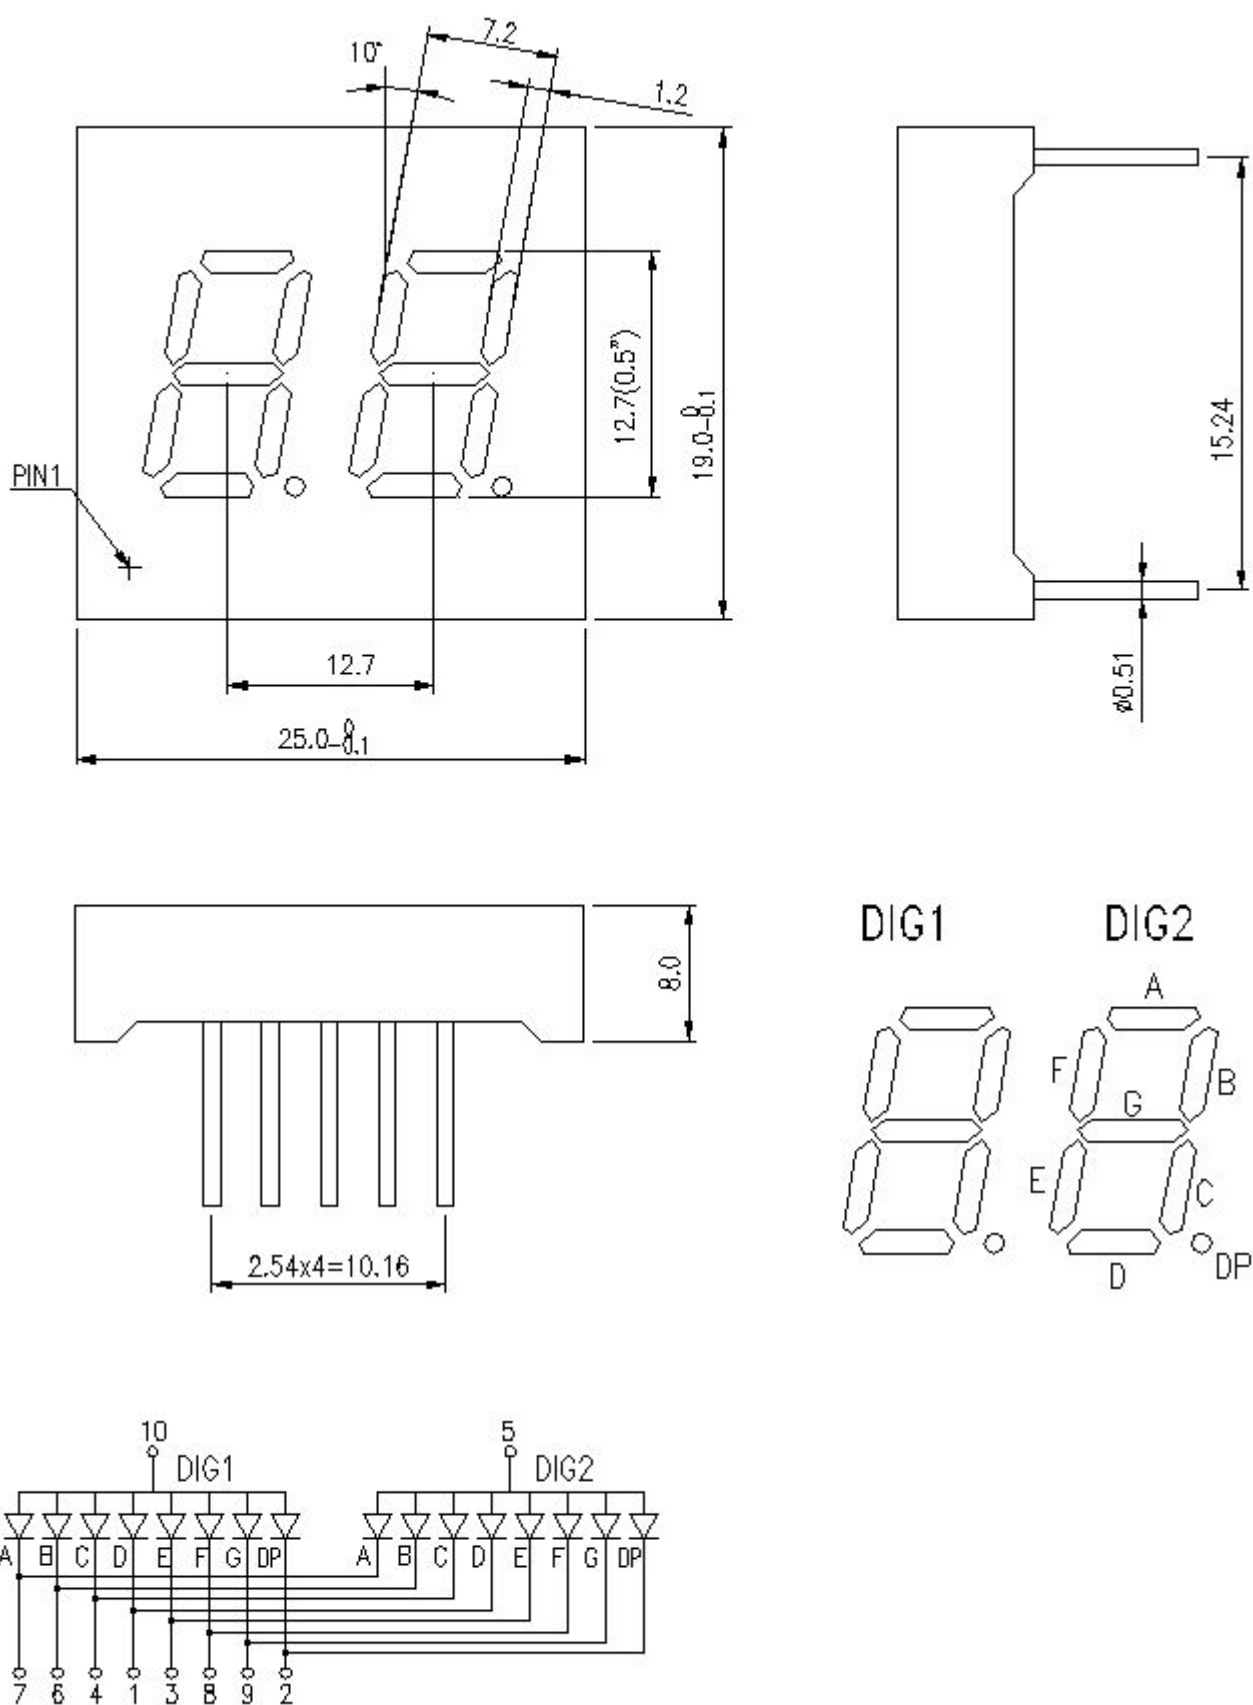

LED 数码管

型号	FJ5202BH
类型	共阳
位数	2 位
颜色	红光
尺寸	0.5 英寸

尺寸图:

商品实图:

X-ON Electronics

Largest Supplier of Electrical and Electronic Components

Click to view similar products for [LED Displays & Accessories](#) category:

Click to view products by [Zhihao](#) manufacturer:

Other Similar products are found below :

[LTC-2721WC](#) [LTC-4627G](#) [LTC-4627WC](#) [LTD-5021AWC](#) [LTP-4323P](#) [LTS-3361JG-06](#) [ELS-316SYGWA/S530-E2](#) [1668](#) [HT-F196NB-5323](#) [SA03-12EWA](#) [LDQ-N514RI](#) [LDS-A3506RD](#) [LDS-A3926RI](#) [SI-B9T151550WW](#) [SI-B9V171550WW](#) [SLC-3PF-WL](#) [1624](#) [LTC-2621JD](#) [LTC-2623WC](#) [LTC-4624P](#) [LTC-4627JD](#) [LTP-1057AHR](#) [LTP-1457AKR](#) [LTP-3784G-01](#) [LTS-4812SKR-P](#) [LTS-6780P](#) [HV-7W30-6829](#) [DA43-11GWA](#) [LDD-E305RI](#) [LDQ-N3402RI](#) [LDQ-N3606RI](#) [LDS-A3924RI-SI](#) [LDT-M2804RI](#) [86004CB830](#) [LTP-3862JD](#) [LTP-2088AKD](#) [LTD-6740P](#) [LTC-4727E](#) [LTS-312AY](#) [LTS-6880Y](#) [LDS-SMC3002RISUGTR](#) [LTC-2623E](#) [CC25-12YWA](#) [LDM-6432-P3-UR-1](#) [EADSF056RA1](#) [LDF-U8004BI](#) [SLCN-42M-W](#) [LTC-3710G](#) [LTS-4801KF](#) [ACSA04-41QWWA/D](#)