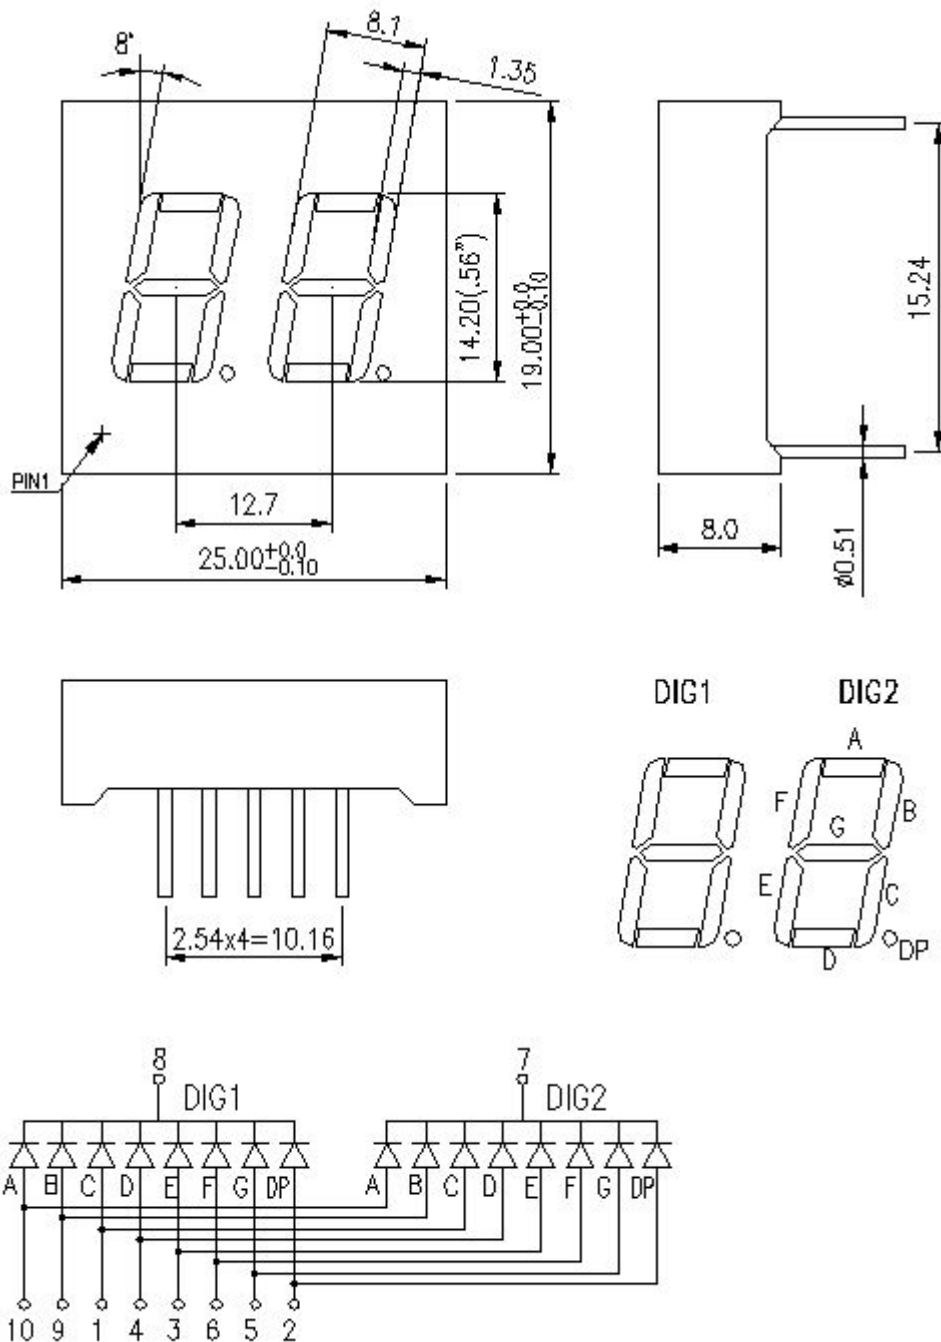

# LED 数码管

型号	FJ5261CH
类型	共阴
位数	2 位
颜色	红光
尺寸	0.56 英寸

尺寸图:

商品实图：