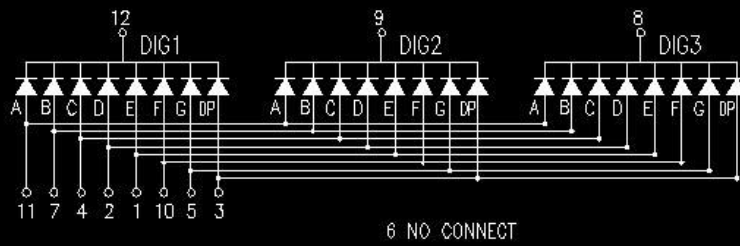

FJS-5361 Series

FJ-5361A

FJ-5361B

FJS-5361 Series

X-ON Electronics

Largest Supplier of Electrical and Electronic Components

Click to view similar products for [LED Displays & Accessories](#) category:

Click to view products by [Zhihao](#) manufacturer:

Other Similar products are found below :

[LTC-2721WC](#) [LTC-4627G](#) [LTC-4627WC](#) [LTD-5021AWC](#) [LTP-4323P](#) [LTS-3361JG-06](#) [ELS-316SYGWA/S530-E2](#) [1668](#) [HT-F196NB-5323](#) [SA03-12EWA](#) [LDQ-N514RI](#) [LDS-A3506RD](#) [LDS-A3926RI](#) [SI-B9T151550WW](#) [SI-B9V171550WW](#) [SLC-3PF-WL](#) [1624](#) [LTC-2621JD](#) [LTC-2623WC](#) [LTC-4624P](#) [LTC-4627JD](#) [LTP-1057AHR](#) [LTP-1457AKR](#) [LTP-3784G-01](#) [LTS-4812SKR-P](#) [LTS-6780P](#) [HV-7W30-6829](#) [DA43-11GWA](#) [LDD-E305RI](#) [LDQ-N3402RI](#) [LDQ-N3606RI](#) [LDS-A3924RI-SI](#) [LDT-M2804RI](#) [86004CB830](#) [LTP-3862JD](#) [LTP-2088AKD](#) [LTD-6740P](#) [LTC-4727E](#) [LTS-312AY](#) [LTS-6880Y](#) [LDS-SMC3002RISUGTR](#) [LTC-2623E](#) [CC25-12YWA](#) [LDM-6432-P3-UR-1](#) [LDF-U8004BI](#) [SLCN-42M-G](#) [SLCN-42M-W](#) [LTC-3710G](#) [LTS-4801KF](#) [ACSA04-41QWWA/D](#)