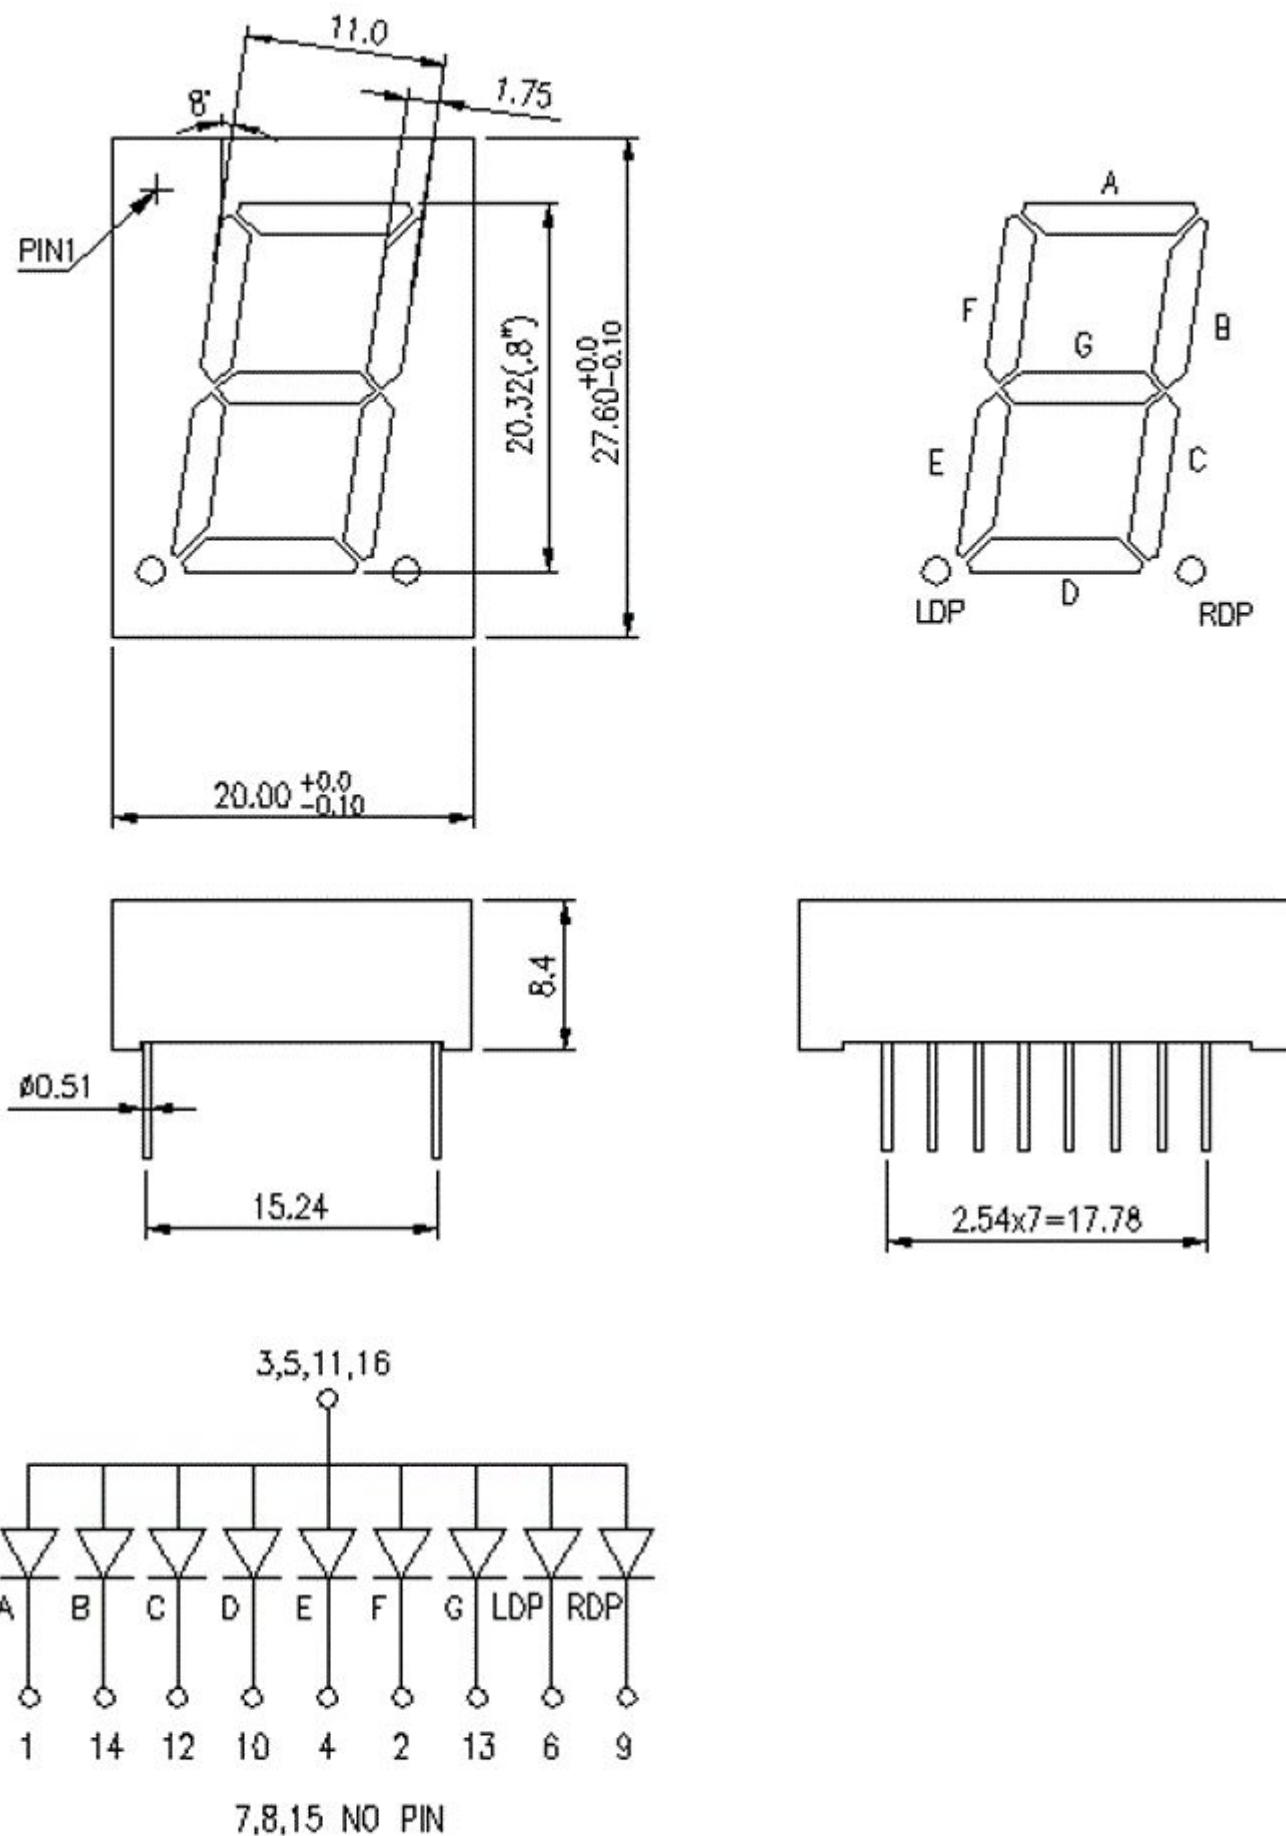

# LED 数码管

型号	FJ8102BH
类型	共阳
位数	1 位
颜色	红光
尺寸	0.8 英寸

尺寸图:

商品实图: