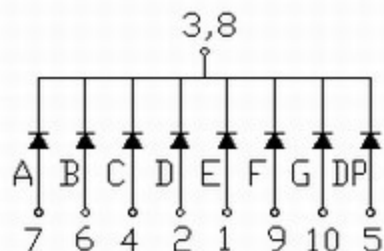

### LDS-8106BX

1. 尺寸单位为mm, 除特别说明外, 允许公差 $\pm 0.25$ mm;
2. 每个PIN脚的斜度可能有 $\pm 5^\circ$ 。