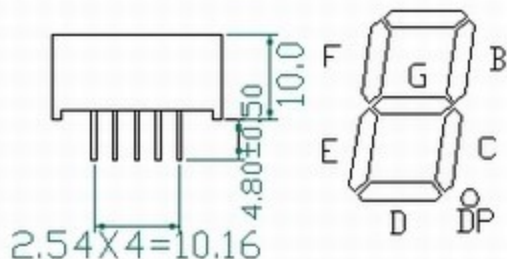

### LDS-8106BX

1. 尺寸单位为mm, 除特别说明外, 允许公差 $\pm 0.25$ mm;
2. 每个PIN脚的斜度可能有 $\pm 5^\circ$ 。