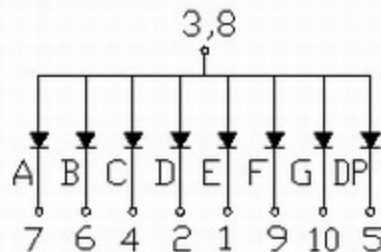

### LDS-8106BX

1. 尺寸单位为mm, 除特别说明外, 允许公差 $\pm 0.25$ mm;
2. 每个PIN脚的斜度可能有 $\pm 5^\circ$ 。