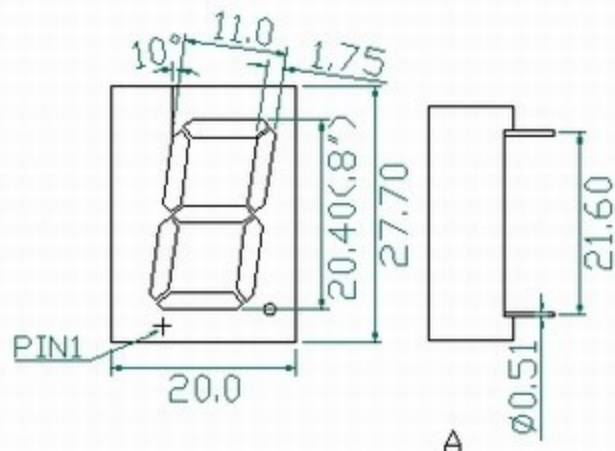

产品特性: *高亮度 *工作可靠, 寿命长 *低功耗 *兼容IC

LDS-8106AX/BX