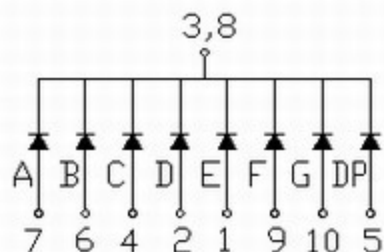

产品特性: *高亮度 *工作可靠, 寿命长 *低功耗 *兼容IC

LDS-8106AX/BX

LDS-8106AX

LDS-8106BX

1. 尺寸单位为mm, 除特别说明外, 允许公差 ± 0.25 mm;
2. 每个PIN脚的斜度可能有 $\pm 5^\circ$ 。

X-ON Electronics

Largest Supplier of Electrical and Electronic Components