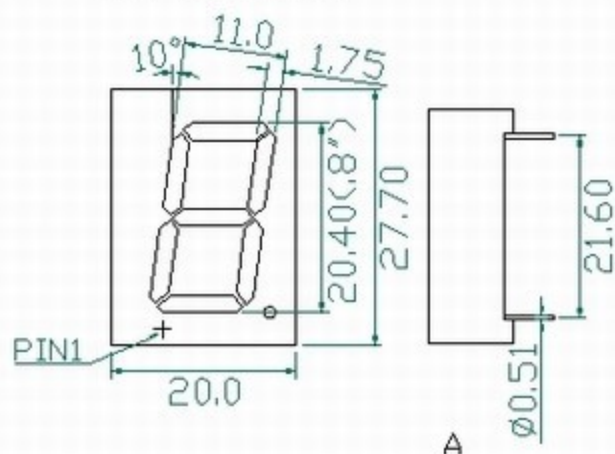

产品特性: *高亮度 *工作可靠, 寿命长 *低功耗 *兼容IC

LDS-8106AX/BX

LDS-8106AX

LDS-8106BX

1. 尺寸单位为mm, 除特别说明外, 允许公差 ± 0.25 mm;
2. 每个PIN脚的斜度可能有 $\pm 5^\circ$ 。

X-ON Electronics

Largest Supplier of Electrical and Electronic Components