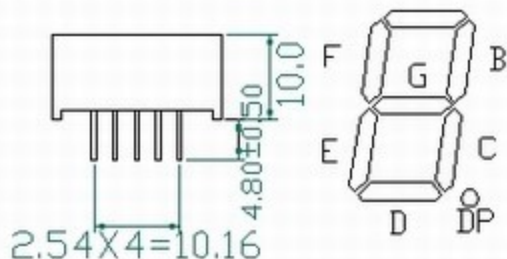

产品特性: *高亮度 *工作可靠, 寿命长 *低功耗 *兼容IC

LDS-8106AX/BX

LDS-8106AX

LDS-8106BX

1. 尺寸单位为mm, 除特别说明外, 允许公差 ± 0.25 mm;
2. 每个PIN脚的斜度可能有 $\pm 5^\circ$ 。

X-ON Electronics

Largest Supplier of Electrical and Electronic Components