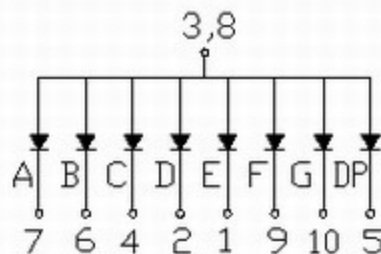

产品特性: *高亮度 *工作可靠, 寿命长 *低功耗 *兼容IC

LDS-8106AX/BX

LDS-8106AX

LDS-8106BX

1. 尺寸单位为mm, 除特别说明外, 允许公差 ± 0.25 mm;
2. 每个PIN脚的斜度可能有 $\pm 5^\circ$ 。

X-ON Electronics

Largest Supplier of Electrical and Electronic Components