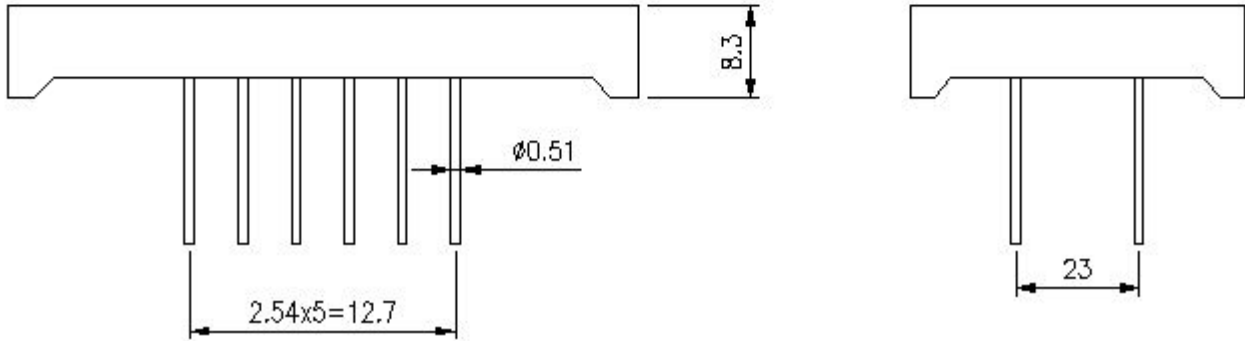

LED 数码管

型号	FJ8301AH
类型	共阴
位数	3 位
颜色	红光
尺寸	0.8 英寸

尺寸图:

6 NO CONNECT

商品实图:

暂无，待补充

X-ON Electronics

Largest Supplier of Electrical and Electronic Components