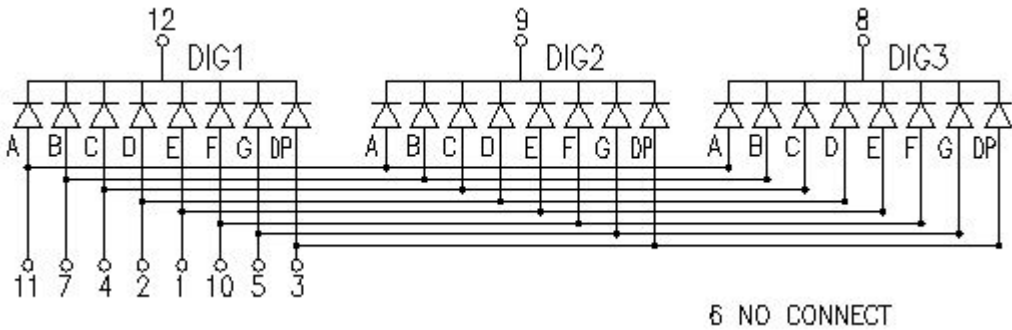

LED 数码管

型号	FJ8301AH
类型	共阴
位数	3 位
颜色	红光
尺寸	0.8 英寸

尺寸图:

6 NO CONNECT

商品实图:

暂无，待补充

X-ON Electronics

Largest Supplier of Electrical and Electronic Components

Click to view similar products for [LED Displays & Accessories](#) category:

Click to view products by [Zhihao](#) manufacturer:

Other Similar products are found below :

[LTC-2721WC](#) [LTC-4627G](#) [LTC-4627WC](#) [LTD-5021AWC](#) [LTP-4323P](#) [LTS-3361JG-06](#) [ELS-316SYGWA/S530-E2](#) [1668](#) [HT-F196NB-5323](#) [SA03-12EWA](#) [LDQ-N514RI](#) [LDS-A3506RD](#) [LDS-A3926RI](#) [SI-B9T151550WW](#) [SI-B9V171550WW](#) [SLC-3PF-WL](#) [1624](#) [LTC-2621JD](#) [LTC-2623WC](#) [LTC-4624P](#) [LTC-4627JD](#) [LTP-1057AHR](#) [LTP-1457AKR](#) [LTP-3784G-01](#) [LTS-4812SKR-P](#) [LTS-6780P](#) [HV-7W30-6829](#) [DA43-11GWA](#) [LDD-E305RI](#) [LDQ-N3402RI](#) [LDQ-N3606RI](#) [LDS-A3924RI-SI](#) [LDT-M2804RI](#) [86004CB830](#) [LTP-3862JD](#) [LTP-2088AKD](#) [LTD-6740P](#) [LTC-4727E](#) [LTS-312AY](#) [LTS-6880Y](#) [LDS-SMC3002RISUGTR](#) [LTC-2623E](#) [CC25-12YWA](#) [LDM-6432-P3-UR-1](#) [EADSF056RA1](#) [LDF-U8004BI](#) [SLCN-42M-W](#) [LTC-3710G](#) [LTS-4801KF](#) [ACSA04-41QWWA/D](#)