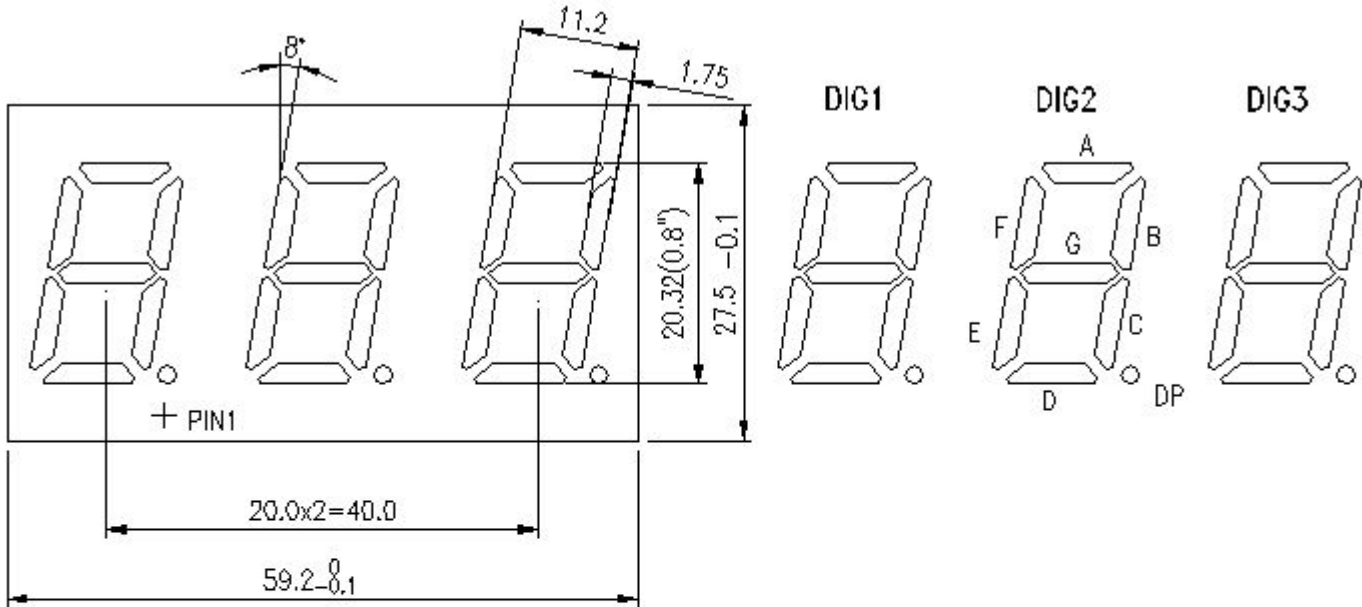

LED 数码管

型号	FJ8301AH
类型	共阴
位数	3 位
颜色	红光
尺寸	0.8 英寸

尺寸图:

6 NO CONNECT

商品实图:

暂无，待补充

X-ON Electronics

Largest Supplier of Electrical and Electronic Components