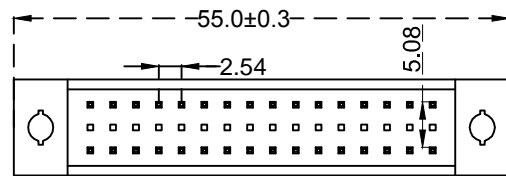

P.C.B LAYOUT

未注公差尺寸			KSM-9001-17321C 332		上海洲日电子有限公司 Shanghai Zhouri Electronics CO.,LTD			
尺寸	公差		版本号	20171018 A/0	上海康司玛电子设备进出口有限公司 Shanghai KangSiMa Eletronic Equipment import and export Co.,LTD			
	长度	角度			TEL:86-21-34975176/51571121			
X	±0.3	±5°	图编号	ZR20171018-15	: 1 1			
X.X	±0.2	±3°						
X.XX	±0.15							
绘图	周元金	201171018	图编号	ZR20171018-15	TEL:86-21-34975176/51571121			
审核	张海娜	201171018	物料编号	110666	: 1 1			
核准	章妹	20181113			: 1 1			