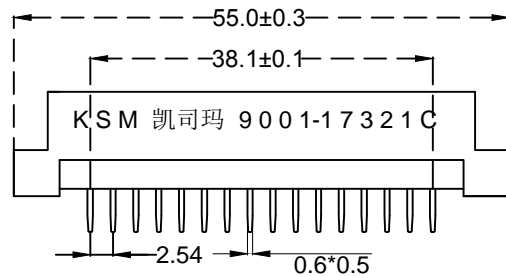

Material材料  
 Insulator 塑胶: 30%Glass filled PBT, (UL 94V-0)  
 Contact 端子: Brass 黄铜  
 Electrical Characteristics 电气特性  
 Current rating 额定电流: 1.5AMP  
 Dielectric Withstanding Voltage 耐压:  
 AC 1000V for 1Minute.  
 Insulator Resistance 绝缘电阻:  
 1000MΩ Min. AT DC 500V.  
 Contact Resistance 接触电阻: 30MΩ Max. AT DC 100mA.  
 Operating Temperature 工作温度: -40℃~+105℃

P.C.B LAYOUT

未注公差尺寸			KSM-9001-17321C 332		上海洲日电子有限公司 Shanghai Zhouri Electronics CO.,LTD			
尺寸	公差		版本号	20171018 A/0	上海康司玛电子设备进出口有限公司 Shanghai KangSiMa Eletronic Equipment import and export Co.,LTD			
	长度	角度			TEL:86-21-34975176/51571121			
X	±0.3	±5°	图编号	ZR20171018-15	: 1 1			
X.X	±0.2	±3°						
X.XX	±0.15							
绘图	周元金	201171018	图编号	ZR20171018-15	TEL:86-21-34975176/51571121			
审核	张海娜	201171018	物料编号	110666	: 1 1			
核准	章妹	20181113			: 1 1			