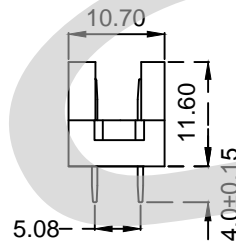

Material材料  
 Insulator 塑胶: 30%Glass filled PBT, (UL 94V-0)  
 Contact 端子: Brass 黄铜  
 Electrical Characteristics 电气特性  
 Current rating 额定电流: 1.5AMP  
 Dielectric Withstanding Voltage 耐压:  
 AC 1000V for 1Minute.  
 Insulator Resistance 绝缘电阻:  
 1000MΩ Min. AT DC 500V.  
 Contact Resistance 接触电阻: 30MΩ Max. AT DC 100mA.  
 Operating Temperature 工作温度: -40℃~+105℃

P.C.B LAYOUT

未注公差尺寸			KSM-9001-17321C 332		上海洲日电子有限公司 Shanghai Zhouri Electronics CO.,LTD			
尺寸	公差		版本号	20171018 A/0	上海康司玛电子设备进出口有限公司 Shanghai KangSiMa Eletronic Equipment import and export Co.,LTD			
	长度	角度			TEL:86-21-34975176/51571121			
X	±0.3	±5°	图编号	ZR20171018-15	: 1 1			
X.X	±0.2	±3°						
X.XX	±0.15							
绘图	周元金	201171018	图编号	ZR20171018-15	TEL:86-21-34975176/51571121			
审核	张海娜	201171018	物料编号	110666	: 1 1			
核准	章妹	20181113			: 1 1			