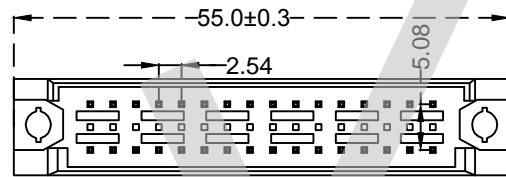

P.C.B LAYOUT

未注公差尺寸			KSM-9001-17321C 332		上海洲日电子有限公司 Shanghai Zhouri Electronics CO.,LTD			
尺寸	公差		版本号	20171018 A/0	上海康司玛电子设备进出口有限公司 Shanghai KangSiMa Eletronic Equipment import and export Co.,LTD			
	长度	角度			TEL:86-21-34975176/51571121			
X	±0.3	±5°	图编号	ZR20171018-15	: 1 1			
X.X	±0.2	±3°						
X.XX	±0.15							
绘图	周元金	201171018	图编号	ZR20171018-15	TEL:86-21-34975176/51571121			
审核	张海娜	201171018	物料编号	110666	: 1 1			
核准	章妹	20181113			: 1 1			