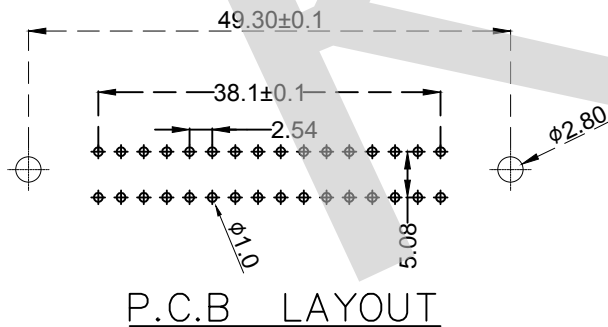

P.C.B LAYOUT

未注公差尺寸			KSM-9001-17321C 332		上海洲日电子有限公司 Shanghai Zhouri Electronics CO.,LTD			
尺寸	公差		版本号	20171018 A/0	上海康司玛电子设备进出口有限公司 Shanghai KangSiMa Eletronic Equipment import and export Co.,LTD			
	长度	角度			TEL:86-21-34975176/51571121			
X	±0.3	±5°	图编号	ZR20171018-15	: 1 1			
X.X	±0.2	±3°						
X.XX	±0.15							
绘图	周元金	201171018	图编号	ZR20171018-15	TEL:86-21-34975176/51571121			
审核	张海娜	201171018	物料编号	110666	: 1 1			
核准	章妹	20181113			: 1 1			