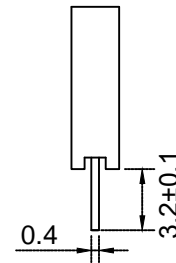

N=PIN数

P.C.B LAYOUT

Material材料

Insulator塑胶: PBT (UL 94V-0)

Contact 端子: Brass黄铜

Contact plating表面镀层: Au or Sn over 50u" Ni  
里镍外金or锡

Electrical Characteristics电气特性

Current rating额定电流: 2.5Amps

| 未注尺寸公差 |       |           | PM 2.54 1*N |                | 上海洲日电子有限公司                          |    |    |    |
|--------|-------|-----------|-------------|----------------|-------------------------------------|----|----|----|
| 尺寸     | 公差    |           |             |                | Shanghai Zhouri Electronics CO.,LTD |    |    |    |
| X.     | ±0.3  | ±5°       | 版本编号        |                | 20171018 A/O                        |    |    |    |
| X.X    | ±0.2  | ±3°       |             |                | 上海康司玛电子设备进出口有限公司                    |    |    |    |
| X.XX   | ±0.15 |           |             |                |                                     |    |    |    |
| 制图     | 周元金   | 201171018 | 图纸编号        | ZR20171018-291 | TEL:86-21-34975176/51571121         |    |    |    |
| 审核     | 张海娜   | 201171018 | 物料编号        |                | 1:1                                 | mm | 图幅 | A4 |
| 核准     | 章妹    | 201171018 | 第三视图        |                |                                     |    |    |    |