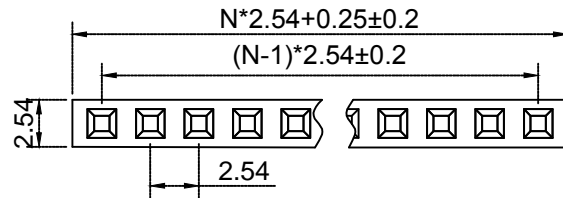

N=PIN数

P.C.B LAYOUT

Material材料

Insulator塑胶: PBT (UL 94V-0)

Contact 端子: Brass黄铜

Contact plating表面镀层: Au or Sn over 50u" Ni  
里镍外金or锡

Electrical Characteristics电气特性

Current rating额定电流: 2.5Amps

| 未注尺寸公差 |       |           | PM 2.54 1*N |                | 上海洲日电子有限公司                          |    |    |    |
|--------|-------|-----------|-------------|----------------|-------------------------------------|----|----|----|
| 尺寸     | 公差    |           |             |                | Shanghai Zhouri Electronics CO.,LTD |    |    |    |
| X.     | ±0.3  | ±5°       | 版本编号        |                | 20171018 A/O                        |    |    |    |
| X.X    | ±0.2  | ±3°       |             |                | 上海康司玛电子设备进出口有限公司                    |    |    |    |
| X.XX   | ±0.15 |           |             |                |                                     |    |    |    |
| 制图     | 周元金   | 201171018 | 图纸编号        | ZR20171018-291 | TEL:86-21-34975176/51571121         |    |    |    |
| 审核     | 张海娜   | 201171018 | 物料编号        |                | 1:1                                 | mm | 图幅 | A4 |
| 核准     | 章妹    | 201171018 | 第三视图        |                |                                     |    |    |    |