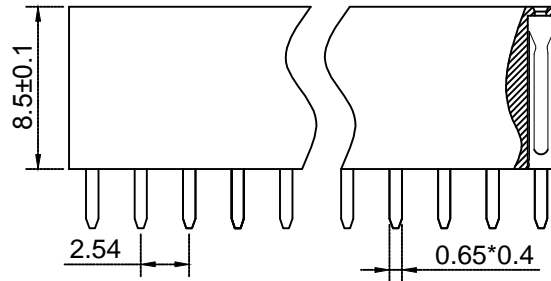

N=PIN数

P.C.B LAYOUT

Material材料

Insulator塑胶: PBT (UL 94V-0)

Contact 端子: Brass黄铜

Contact plating表面镀层: Au or Sn over 50u" Ni  
里镍外金or锡

Electrical Characteristics电气特性

Current rating额定电流: 2.5Amps

| 未注尺寸公差 |       |           | PM 2.54 1*N |                | 上海洲日电子有限公司                          |    |    |    |
|--------|-------|-----------|-------------|----------------|-------------------------------------|----|----|----|
| 尺寸     | 公差    |           |             |                | Shanghai Zhouri Electronics CO.,LTD |    |    |    |
| X.     | ±0.3  | ±5°       | 版本编号        |                | 20171018 A/O                        |    |    |    |
| X.X    | ±0.2  | ±3°       |             |                | 上海康司玛电子设备进出口有限公司                    |    |    |    |
| X.XX   | ±0.15 |           |             |                |                                     |    |    |    |
| 制图     | 周元金   | 201171018 | 图纸编号        | ZR20171018-291 | TEL:86-21-34975176/51571121         |    |    |    |
| 审核     | 张海娜   | 201171018 | 物料编号        |                | 1:1                                 | mm | 图幅 | A4 |
| 核准     | 章妹    | 201171018 | 第三视图        |                |                                     |    |    |    |