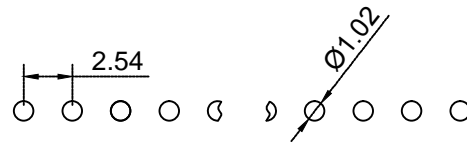

N=PIN数

P.C.B LAYOUT

Material材料

Insulator塑胶: PBT (UL 94V-0)

Contact 端子: Brass黄铜

Contact plating表面镀层: Au or Sn over 50u" Ni
里镍外金or锡

Electrical Characteristics电气特性

Current rating额定电流: 2.5Amps

Dielectric Withstanding Voltage耐压:
AC 1000V for 1 Minute.

Insulator Resistance绝缘电阻: 1000MΩ Min.

Contact Resistance接触电阻: 20MΩ Max.

Operating Temperature工作温度: -40℃~+105℃

Max. Processing Temp瞬时温度:

120℃ for 30-60 seconds
(120℃ for 10 seconds)

未注尺寸公差			PM 2.54 1*N		上海洲日电子有限公司							
尺寸	公差				Shanghai Zhouri Electronics CO.,LTD							
X.	±0.3	±5°	版本编号		20171018 A/O							
X.X	±0.2	±3°			上海康司玛电子设备进出口有限公司							
X.XX	±0.15								Shanghai KangSiMa Eletronic Equipment import and export Co.,LTD			
制图	周元金	201171018	图纸编号	ZR20171018-291	TEL:86-21-34975176/51571121							
审核	张海娜	201171018	物料编号		1:1	mm	图幅	A4				
核准	章妹	201171018	第三视图