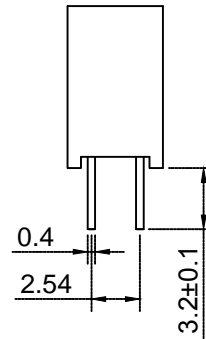

N=PIN数

P.C.B LAYOUT

Material材料

Insulator 塑胶: PBT (UL 94V-0)

Contact 端子: Brass 黄铜

Contact plating 表面镀层: Au or Sn over 50u" Ni  
里镍外金 or 锡

Electrical Characteristics 电气特性

Current rating 额定电流: 2.5Amps

(120°C for 10 seconds)

未注尺寸公差			PM 2.54 2*N		上海洲日电子有限公司			
尺寸	公差				Shanghai Zhouri Electronics CO.,LTD			
X.	±0.3	±5°	版本编号		20171018 A/0			
X.X	±0.2	±3°						
X.XX	±0.15							
制图	周元金	201171018	图纸编号	ZR20171018-292	上海康司玛电子设备进出口有限公司			
审核	张海娜	201171018	物料编号		Shanghai KangSiMa Eletronic Equipment import and export Co.,LTD			
核准	章妹	201171018	第三视角		TEL:86-21-34975176/51571121			
					1:1	mm	图幅	A4
					:	1	1	