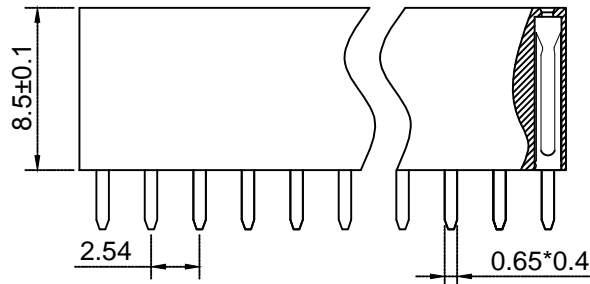

N=PIN数

P.C.B LAYOUT

Material材料

Insulator 塑胶: PBT (UL 94V-0)

Contact 端子: Brass 黄铜

Contact plating 表面镀层: Au or Sn over 50u" Ni  
里镍外金 or 锡

Electrical Characteristics 电气特性

Current rating 额定电流: 2.5Amps

(120°C for 10 seconds)

未注尺寸公差			PM 2.54 2*N		上海洲日电子有限公司			
尺寸	公差				Shanghai Zhouri Electronics CO.,LTD			
X.	±0.3	±5°	版本编号		20171018 A/0			
X.X	±0.2	±3°						
X.XX	±0.15							
制图	周元金	201171018	图纸编号	ZR20171018-292	上海康司玛电子设备进出口有限公司			
审核	张海娜	201171018	物料编号		Shanghai KangSiMa Eletronic Equipment import and export Co.,LTD			
核准	章妹	201171018	第三视角		TEL:86-21-34975176/51571121			
					1:1	mm	图幅	A4
					:	1	1	