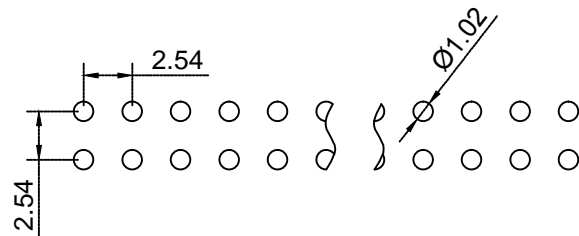

N=PIN数

P.C.B LAYOUT

Material材料

Insulator 塑胶: PBT (UL 94V-0)

Contact 端子: Brass 黄铜

Contact plating 表面镀层: Au or Sn over 50u" Ni
里镍外金 or 锡

Electrical Characteristics 电气特性

Current rating 额定电流: 2.5Amps

Dielectric Withstanding Voltage 耐压:

AC 1000V for 1 Minute.

Insulator Resistance 绝缘电阻: 1000MΩ Min.

Contact Resistance 接触电阻: 20MΩ Max.

Operating Temperature 工作温度: -40°C ~ +105°C

Max. Processing Temp 瞬时温度:

120°C for 30-60 seconds

(120°C for 10 seconds)

未注尺寸公差			PM 2.54 2*N		上海洲日电子有限公司			
尺寸	公差				Shanghai Zhouri Electronics CO.,LTD			
X.	±0.3	±5°	版本编号		20171018 A/0			
X.X	±0.2	±3°						
X.XX	±0.15							
制图	周元金	201171018	图纸编号	ZR20171018-292	上海康司玛电子设备进出口有限公司			
审核	张海娜	201171018	物料编号		Shanghai KangSiMa Eletronic Equipment import and export Co.,LTD			
核准	章妹	201171018	第三视角		TEL:86-21-34975176/51571121			
					1:1	mm	图幅	A4
					:	1	1