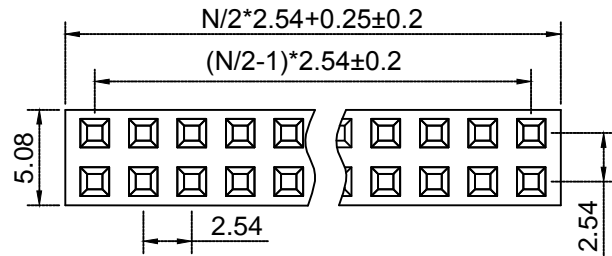

N=PIN数

P.C.B LAYOUT

Material材料

Insulator 塑胶: PBT (UL 94V-0)

Contact 端子: Brass 黄铜

Contact plating 表面镀层: Au or Sn over 50u" Ni  
里镍外金 or 锡

Electrical Characteristics 电气特性

Current rating 额定电流: 2.5Amps

(120°C for 10 seconds)

未注尺寸公差			PM 2.54 2*N		上海洲日电子有限公司			
尺寸	公差				Shanghai Zhouri Electronics CO.,LTD			
X.	±0.3	±5°	版本编号		20171018 A/0			
X.X	±0.2	±3°						
X.XX	±0.15							
制图	周元金	201171018	图纸编号	ZR20171018-292	上海康司玛电子设备进出口有限公司			
审核	张海娜	201171018	物料编号		Shanghai KangSiMa Eletronic Equipment import and export Co.,LTD			
核准	章妹	201171018	第三视角		TEL:86-21-34975176/51571121			
					1:1	mm	图幅	A4
					:	1	1	