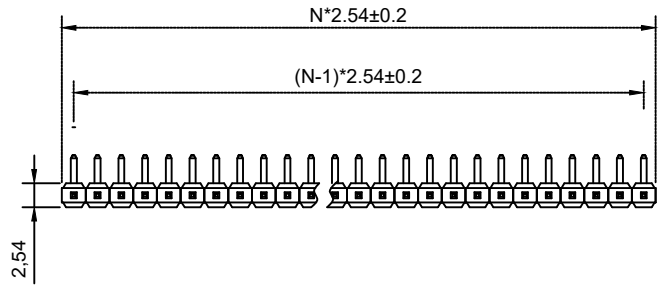

A B C D E F

N=PIN数

Material 材料
 Insulator 塑胶: PBT (UL 94V-0)
 Contact 端子: Brass 黄铜
 Surface Coating 表面镀层: Gold Over Nickel 里镍外金
 Electrical Characteristics 电气特性
 Current rating 额定电流: 2.5Amps
 Dielectric Withstanding Voltage 耐压:
 AC 500V for 1 Minute.
 Insulator Resistance 绝缘电阻: 1000MΩ Min.
 Contact Resistance 接触电阻: 20mΩ Max.
 Operating Temperature 工作温度: -40°C ~ +105°C
 Max. Processing Temp 瞬时温度:
 PBT 240° C for 6 seconds
 PA9T (260° C for 10 seconds)

P.C.B LAYOUT

未注尺寸公差			PZ2.54-1*N-fwz		上海洲日电子有限公司		
公差					Shanghai Zhouri Electronics CO.,LTD		
尺寸	长度	角度	版本编号 20171018 A/1		上海康司玛电子设备进出口有限公司		
X.	±0.3	±5°			Shanghai KangSiMa Electronic Equipment		
X.X	±0.2	±3°			import and export Co.,LTD		
X.XX	±0.15				TEL:86-21-34975176/51571121		
制图	周元金	201171018	图纸编号	ZR20171018-258-1	1:1 mm 图幅 A4		
审核	张海娜	201171018	物料编号		: 1 1		
核准	章妹	201171018	第三视角				