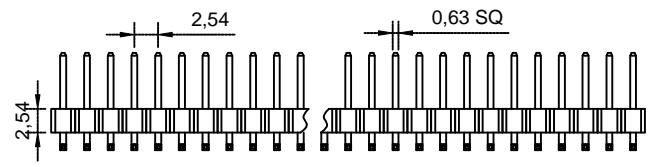

A B C D E F

N=PIN数

Material 材料
 Insulator 塑胶: PBT (UL 94V-0)
 Contact 端子: Brass 黄铜
 Surface Coating 表面镀层: Gold Over Nickel 里镍外金
 Electrical Characteristics 电气特性
 Current rating 额定电流: 2.5Amps
 Dielectric Withstanding Voltage 耐压:
 AC 500V for 1 Minute.
 Insulator Resistance 绝缘电阻: 1000MΩ Min.
 Contact Resistance 接触电阻: 20mΩ Max.
 Operating Temperature 工作温度: -40°C ~ +105°C
 Max. Processing Temp 瞬时温度:
 PBT 240° C for 6 seconds
 PA9T (260° C for 10 seconds)

P.C.B LAYOUT

未注尺寸公差			PZ2.54-1*N-fwz		上海洲日电子有限公司		
公差					Shanghai Zhouri Electronics CO.,LTD		
尺寸	长度	角度	版本编号 20171018 A/1		上海康司玛电子设备进出口有限公司		
X.	±0.3	±5°			Shanghai KangSiMa Electronic Equipment		
X.X	±0.2	±3°			import and export Co.,LTD		
X.XX	±0.15				TEL:86-21-34975176/51571121		
制图	周元金	201171018	图纸编号	ZR20171018-258-1	1:1 mm 图幅 A4		
审核	张海娜	201171018	物料编号		: 1 1		
核准	章妹	201171018	第三视角				