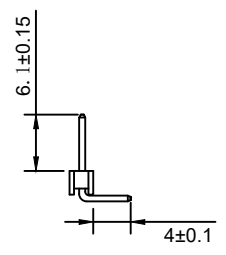

A B C D E F

N=PIN数

Material 材料
 Insulator 塑胶: PBT (UL 94V-0)
 Contact 端子: Brass 黄铜
 Surface Coating 表面镀层: Gold Over Nickel 里镍外金
 Electrical Characteristics 电气特性
 Current rating 额定电流: 2.5Amps
 Dielectric Withstanding Voltage 耐压:
 AC 500V for 1 Minute.
 Insulator Resistance 绝缘电阻: 1000MΩ Min.
 Contact Resistance 接触电阻: 20mΩ Max.
 Operating Temperature 工作温度: -40°C ~ +105°C
 Max. Processing Temp 瞬时温度:
 PBT 240° C for 6 seconds
 PA9T (260° C for 10 seconds)

P.C.B LAYOUT

未注尺寸公差			PZ2.54-1*N-fwz		上海洲日电子有限公司		
公差					Shanghai Zhouri Electronics CO.,LTD		
尺寸	长度	角度	版本编号 20171018 A/1		上海康司玛电子设备进出口有限公司		
X.	±0.3	±5°			Shanghai KangSiMa Electronic Equipment		
X.X	±0.2	±3°			import and export Co.,LTD		
X.XX	±0.15				TEL:86-21-34975176/51571121		
制图	周元金	201171018	图纸编号	ZR20171018-258-1	1:1 mm 图幅 A4		
审核	张海娜	201171018	物料编号		: 1 1		
核准	章妹	201171018	第三视角				