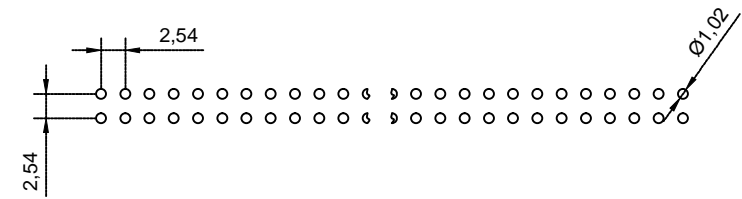

A B C D E F

N=PIN数

Material 材料
 Insulator 塑胶: PBT PA9T (UL 94V-0)
 Contact 端子: Brass 黄铜
 Surface Coating 表面镀层: Gold Over Nickel 里镍外金
 Electrical Characteristics 电气特性
 Current rating 额定电流: 2.5Amps
 Dielectric Withstanding Voltage 耐压:
 AC 500V for 1 Minute.
 Insulator Resistance 绝缘电阻: 1000MΩ Min.
 Contact Resistance 接触电阻: 20mΩ Max.
 Operating Temperature 工作温度: -40°C ~ +105°C
 Max. Processing Temp 瞬时温度:
 240° C for 30-60 seconds
 (260° C for 10 seconds)

P.C.B LAYOUT

未注尺寸公差			PZ2.54-2*NP		上海洲日电子有限公司			
公差					Shanghai Zhouri Electronics CO.,LTD			
尺寸	长度	角度	版本编号 20171018 A/O		上海康司玛电子设备进出口有限公司			
X.	±0.3	±5°			Shanghai KangSiMa Eletronic Equipment			
X.X	±0.2	±3°			import and export Co.,LTD			
X.XX	±0.15				TEL:86-21-34975176/51571121			
制图	周元金	201171018	图纸编号	ZR20171018-257				
审核	张海娜	201171018	物料编号		1:1	mm	图幅	A4
核准	章妹	201171018	第三视角		: 1 1			