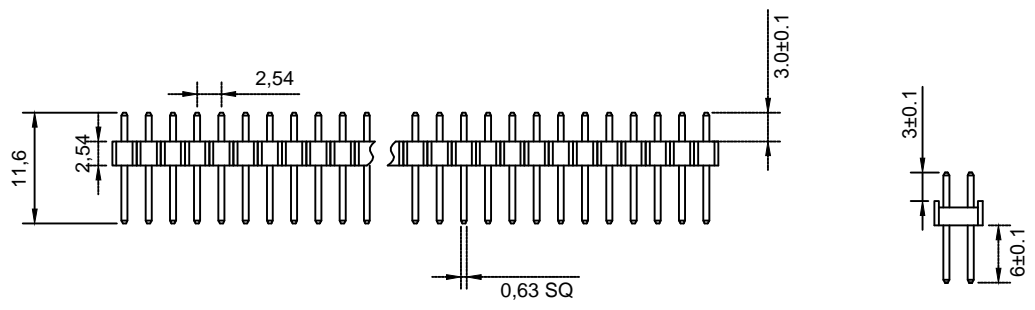

A B C D E F

N=PIN数

Material 材料
 Insulator 塑胶: PBT PA9T (UL 94V-0)
 Contact 端子: Brass 黄铜
 Surface Coating 表面镀层: Gold Over Nickel 里镍外金
 Electrical Characteristics 电气特性
 Current rating 额定电流: 2.5Amps
 Dielectric Withstanding Voltage 耐压:
 AC 500V for 1 Minute.
 Insulator Resistance 绝缘电阻: 1000MΩ Min.
 Contact Resistance 接触电阻: 20mΩ Max.
 Operating Temperature 工作温度: -40°C ~ +105°C
 Max. Processing Temp 瞬时温度:
 240° C for 30-60 seconds
 (260° C for 10 seconds)

P.C.B LAYOUT

未注尺寸公差			PZ2.54-2*NP		上海洲日电子有限公司			
公差					Shanghai Zhouri Electronics CO.,LTD			
尺寸	长度	角度	版本编号 20171018 A/O		上海康司玛电子设备进出口有限公司			
X.	±0.3	±5°			Shanghai KangSiMa Eletronic Equipment			
X.X	±0.2	±3°			import and export Co.,LTD			
X.XX	±0.15				TEL:86-21-34975176/51571121			
制图	周元金	201171018	图纸编号	ZR20171018-257				
审核	张海娜	201171018	物料编号		1:1	mm	图幅	A4
核准	章妹	201171018	第三视角		: 1 1			