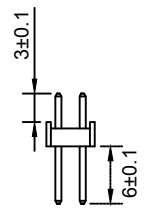

A B C D E F

N=PIN数

Material 材料
 Insulator 塑胶: PBT PA9T (UL 94V-0)
 Contact 端子: Brass 黄铜
 Surface Coating 表面镀层: Gold Over Nickel 里镍外金
 Electrical Characteristics 电气特性
 Current rating 额定电流: 2.5Amps
 Dielectric Withstanding Voltage 耐压:
 AC 500V for 1 Minute.
 Insulator Resistance 绝缘电阻: 1000MΩ Min.
 Contact Resistance 接触电阻: 20mΩ Max.
 Operating Temperature 工作温度: -40°C ~ +105°C
 Max. Processing Temp 瞬时温度:
 240° C for 30-60 seconds
 (260° C for 10 seconds)

P.C.B LAYOUT

未注尺寸公差			PZ2.54-2*NP		上海洲日电子有限公司			
公差					Shanghai Zhouri Electronics CO.,LTD			
尺寸	长度	角度	版本编号 20171018 A/O		上海康司玛电子设备进出口有限公司			
X.	±0.3	±5°			Shanghai KangSiMa Eletronic Equipment			
X.X	±0.2	±3°			import and export Co.,LTD			
X.XX	±0.15				TEL:86-21-34975176/51571121			
制图	周元金	201171018	图纸编号	ZR20171018-257				
审核	张海娜	201171018	物料编号		1:1	mm	图幅	A4
核准	章妹	201171018	第三视角		: 1 1			