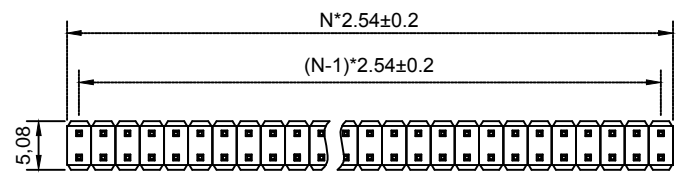

A B C D E F

N=PIN数

Material 材料
 Insulator 塑胶: PBT PA9T (UL 94V-0)
 Contact 端子: Brass 黄铜
 Surface Coating 表面镀层: Gold Over Nickel 里镍外金
 Electrical Characteristics 电气特性
 Current rating 额定电流: 2.5Amps
 Dielectric Withstanding Voltage 耐压:
 AC 500V for 1 Minute.
 Insulator Resistance 绝缘电阻: 1000MΩ Min.
 Contact Resistance 接触电阻: 20mΩ Max.
 Operating Temperature 工作温度: -40°C ~ +105°C
 Max. Processing Temp 瞬时温度:
 240° C for 30-60 seconds
 (260° C for 10 seconds)

P.C.B LAYOUT

未注尺寸公差			PZ2.54-2*NP		上海洲日电子有限公司			
公差					Shanghai Zhouri Electronics CO.,LTD			
尺寸	长度	角度	版本编号 20171018 A/O		上海康司玛电子设备进出口有限公司			
X.	±0.3	±5°			Shanghai KangSiMa Eletronic Equipment			
X.X	±0.2	±3°			import and export Co.,LTD			
X.XX	±0.15				TEL:86-21-34975176/51571121			
制图	周元金	201171018	图纸编号	ZR20171018-257				
审核	张海娜	201171018	物料编号		1:1	mm	图幅	A4
核准	章妹	201171018	第三视角		: 1 1			